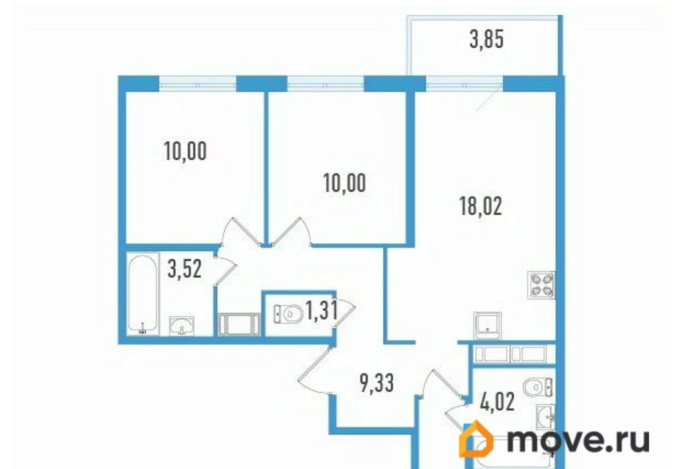

🕒 Создано: 22.09.2025 в 10:13

🔄 Обновлено: 11.04.2026 в 03:33

**Отдел продаж, Бесплатная
консультация
79238970048**

13 425 030 ₹

Округ

[СПБ, Пушкинский район](#)

Квартира

Количество комнат

3

Высота потолков

2.7 м

Общая площадь

69.38 м²

Этаж

8/12

Детали объекта

Тип сделки

Продам

Раздел

[Квартиры](#)

Квартира в новостройке

да

Год сдачи

4 квартал 2027 г.

лифт

Описание

Продаётся 3-комнатная квартира в строящемся доме (Дом 1), срок сдачи: IV-кв. 2027, общей площадью 69.38 кв.м., на 8

для заметок