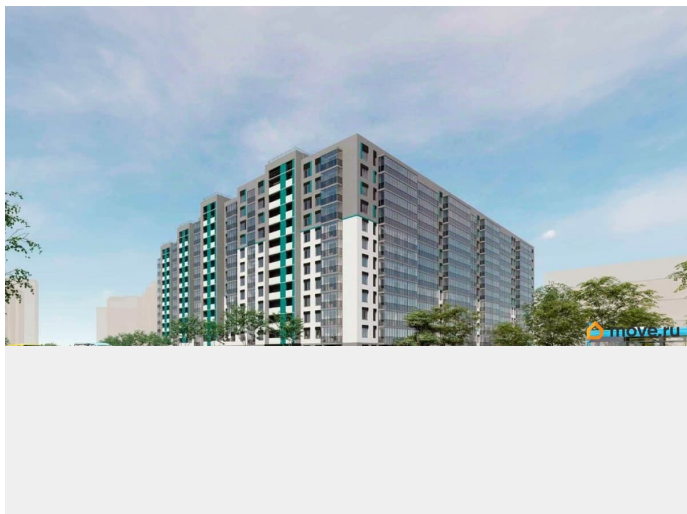

этаже. Новый жилой комплекс «по ул. Школьная» от застройщика «Лидер Групп» расположен по адресу: Санкт-Петербург, Пушкинский район, посёлок Шушары, ул. Школьная

Move.ru - вся недвижимость России