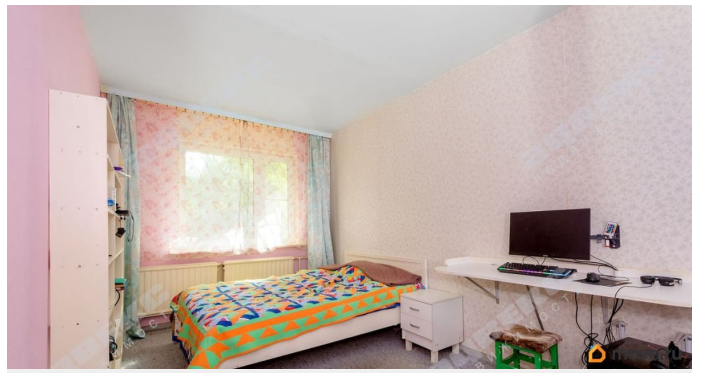

возможна ипотека, лифт, парковка

Описание

ID: 1914285 Предлагается к продаже 3 к. кв., в пешей доступности от метро Приморская (12 мин. пешком). Легкая встречная покупка. Дом панельный, 137 серии, 1975 г.п. - Закрытый тамбур на 3 квартиры, что обеспечивает тишину и приватность. - Просторная прихожая - Площадь МОП без кухни 18,07 кв.м. - Площадь кухни 8,74 кв.м. - Изолированные 3 комнаты (8.85+15.83+17,79 кв.м.) - Раздельный санузел с ванной - Двухсторонняя планировка, окна выходят в зелёный двор и на ул. Кораблестроителей. Парковка для автомашин вокруг дома. Набережная реки Смоленки для прогулок. Развитая инфраструктура района. Для семьи с детьми во дворе детский сад. Удобный выезд на ЗСД. Два взрослых собственника. В собственности с 1997 г. Без обременений. Внесён аванс. Просмотров нет.