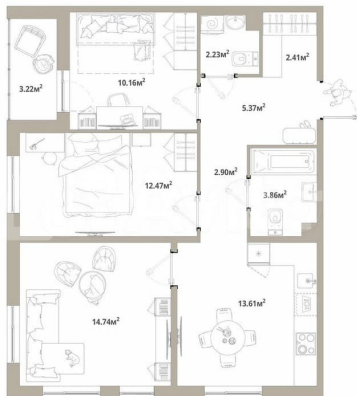

3 КОПИЦА, 3-11 ЭТАЖ

2,97 М
ширина комнаты