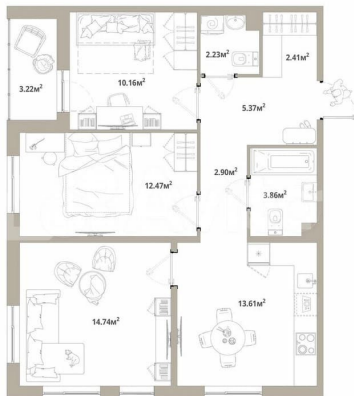

3 КОРПУС, 3-11 ЭТАЖ

2,97 М
ВЫСОТА ПОТОЛКА