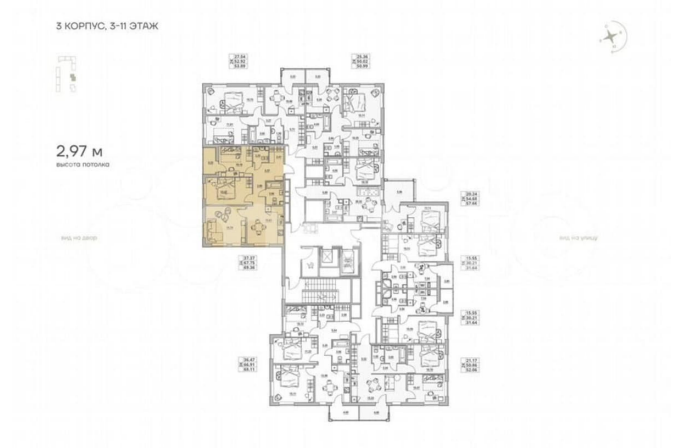

ТИШИН, ТИШИН

89251234567

🕒 Создано: 17.02.2026 в 01:15

🔄 Обновлено: 04.04.2026 в 01:18

Санкт-Петербург

13 008 607 ₹

Санкт-Петербург

Квартира

Количество комнат

3

Общая площадь

69.4 м²

Этаж

8/12

Детали объекта

Тип сделки

Продам

Раздел

[Квартиры](#)

Ремонт

с отделкой

Квартира в новостройке

да

Описание

Продаётся 3-комнатная квартира №44 с отделкой, площадью 69,36 кв.м., на 8 этаже. Дом №3.4-Т3.1 комфорт-класса, 12 этажей, в окружении леса и малоэтажной застройки. Проект с умным домом. РАСПОЛОЖЕНИЕ И БЛАГОУСТРОЙСТВО ЖК «Тишин» расположен в поселке Новоселье в окружении природы —

для заметок