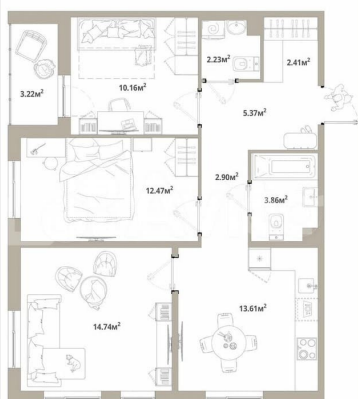

3 КОРПУС, 3-11 ЭТАЖ

2,97 М
ВЫСОТА ПОТОЛКА