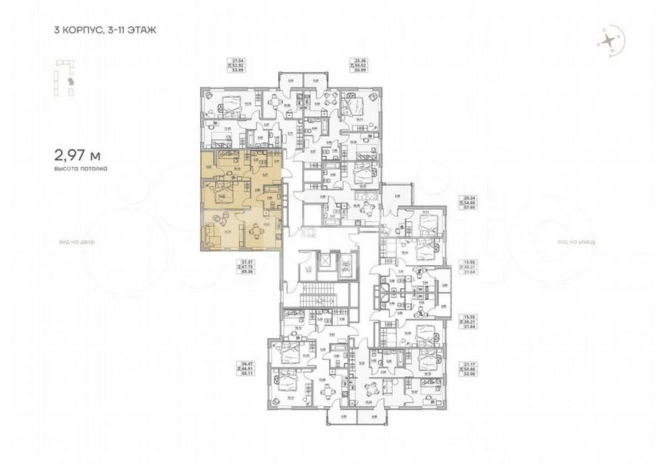

Создано: 17.02.2026 в 01:15

Обновлено: 04.04.2026 в 01:18

Санкт-Петербург

12 767 719 ₺

Санкт-Петербург

Квартира

Количество комнат

3

Общая площадь

69.4 м²

Этаж

7/12

Детали объекта

Тип сделки

Продам

Раздел

[Квартиры](#)

Ремонт

с отделкой

Квартира в новостройке

да

Описание

Продаётся 3-комнатная квартира №36 с отделкой, площадью 69,36 кв.м., на 7 этаже. Дом №3.4-Т3.1 комфорт-класса, 12 этажей, в окружении леса и малоэтажной застройки. Проект с умным домом. РАСПОЛОЖЕНИЕ И БЛАГОУСТРОЙСТВО ЖК «Тишин» расположен в поселке Новоселье в окружении природы —

<https://spb.move.ru/objects/9290000266>

ТИШИН, ТИШИН

89251234567

для заметок

© Яндекс Яндекс Карты