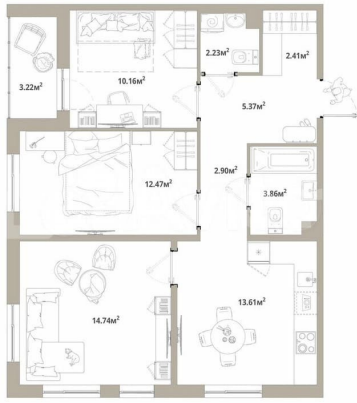

3 КОРПУС, 3-11 ЭТАЖ

2,97 М
высота потолка