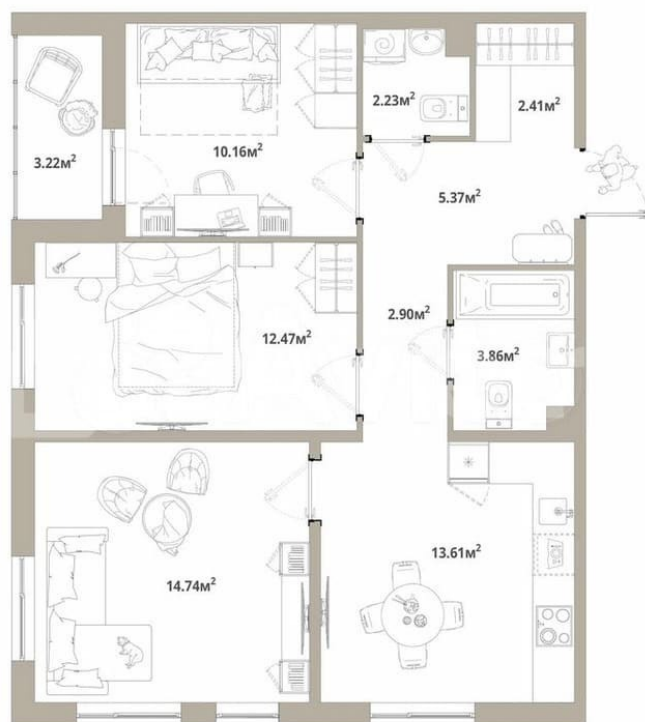

🕒 Создано: 18.02.2026 в 01:20

🔄 Обновлено: 04.04.2026 в 01:18

ТИШИН, ТИШИН

89251234567

Санкт-Петербург

13 169 175 ₹

Санкт-Петербург

Квартира

Количество комнат

3

Общая площадь

69.4 м²

Этаж

10/12

Детали объекта

Тип сделки

Продам

Раздел

[Квартиры](#)

Ремонт

с отделкой

Квартира в новостройке

да

Описание

Продаётся 3-комнатная квартира №60 с отделкой, площадью 69,36 кв.м., на 10 этаже. Дом №3.4-Т3.1 комфорт-класса, 12 этажей, в окружении леса и малоэтажной застройки. Проект с умным домом. РАСПОЛОЖЕНИЕ И БЛАГОУСТРОЙСТВО ЖК «Тишин» расположен в поселке Новоселье в окружении природы —