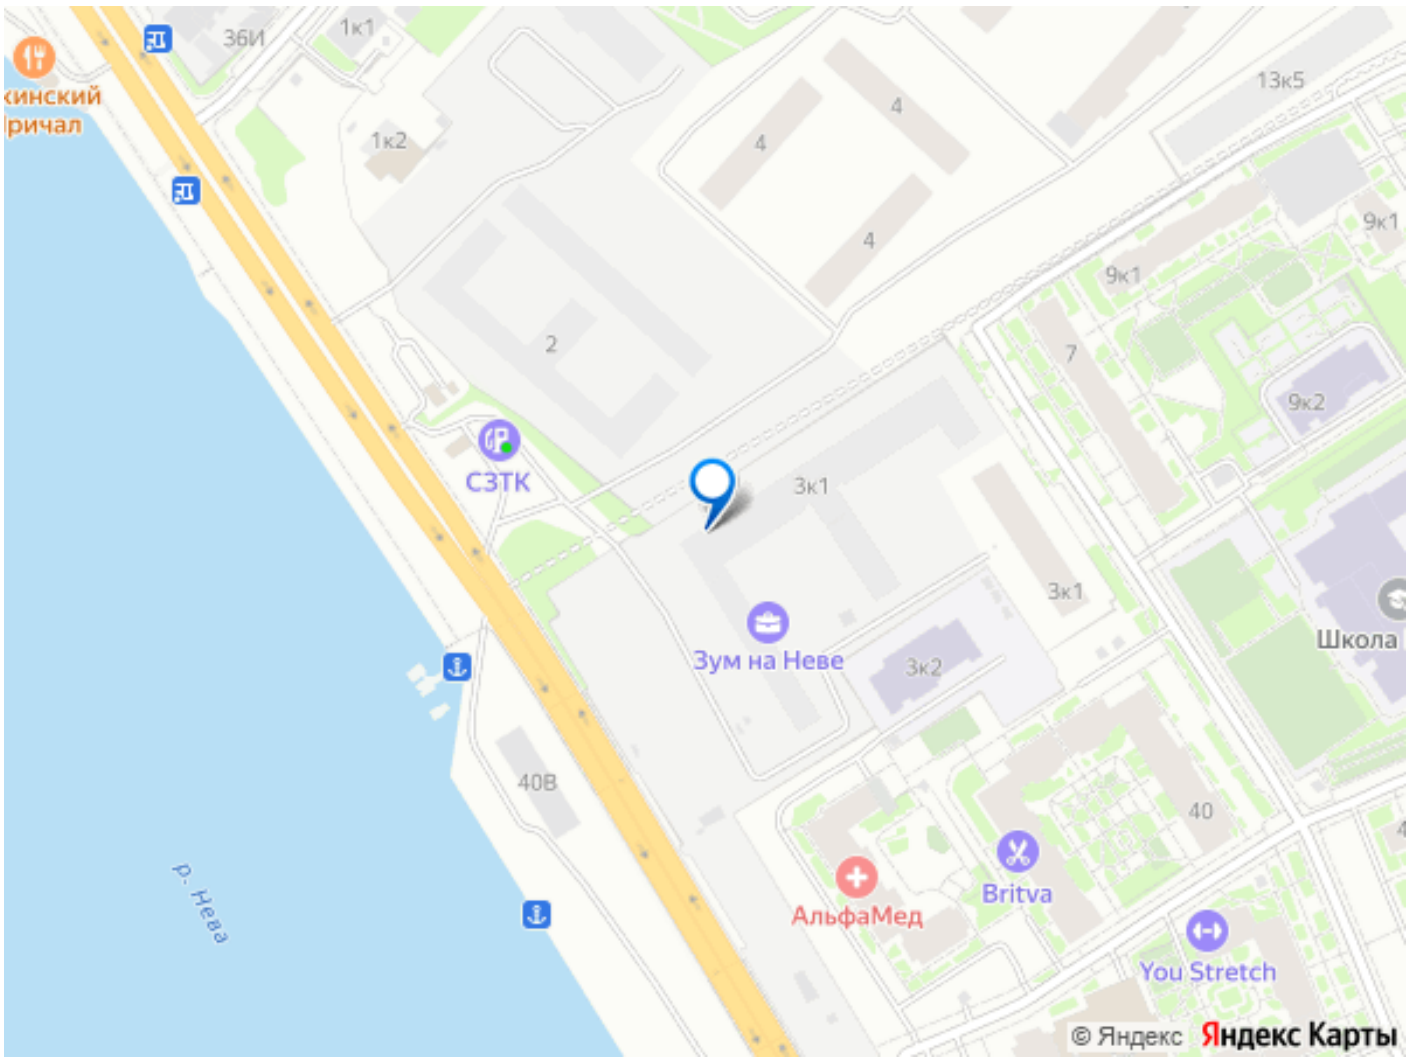

## Описание

ID: 353645 Предлагается к покупке видовая квартира в новом ЖК Zoom на Неве !  
Комплекс расположен на берегу Невы в непосредственной близости от центра города. Квартира двухсторонняя с видом на воду! Благоустроенные двory, подземный паркинг (есть в продаже для покупателя)! коммерческие зоны на первом этаже, это и многое другое делает Zoom на Неве идеальным местом для жизни! Рассрочка платежа ! Таких уникальных квартир больше нет в продаже у застройщика, данная планировка была представлена в ограниченном количестве для этого проекта !  
Кроме использования под формат жилья и апартаментов , отлично подойдет под офисную сферу деятельности, есть возможность выделения зоны ресепшен и отдельных кабинетов. Звоните и я отвечу на все ваши вопросы!