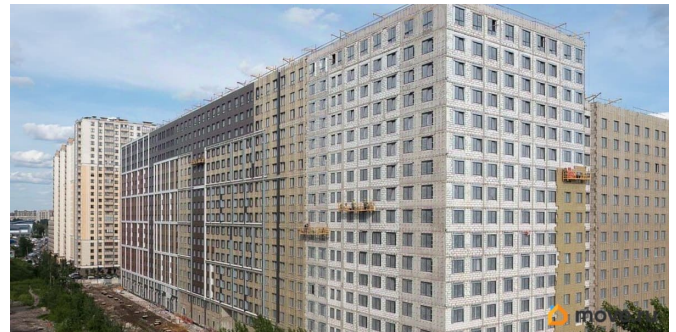

Елена Ковалева, Адвекс

79819217075

🕒 Создано: 29.10.2025 в 10:32

🔄 Обновлено: 12.04.2026 в 11:28

**Санкт-Петербург, Октябрьская
набережная, 40**

14 500 000 ₹

Санкт-Петербург, Октябрьская набережная, 40

Округ

[СПБ, Невский район](#)

Квартира

Количество комнат

3

Жилая площадь

43.3 м²

Площадь кухни

16.6 м²

Общая площадь

69 м²

Этаж

5/14

Детали объекта

Тип сделки

Продам

Раздел

[Квартиры](#)

Тип санузла

два

Ремонт

без отделки

Квартира в новостройке

для заметок