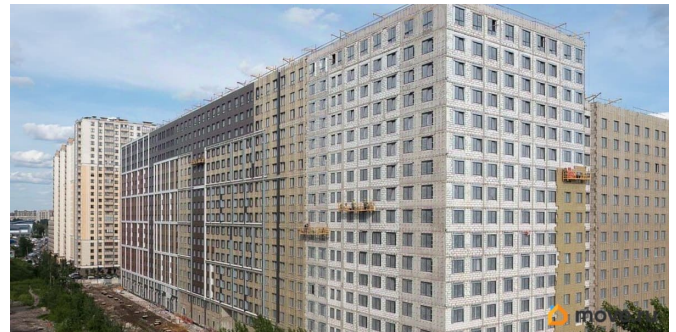

**Санкт-Петербург, Октябрьская  
набережная, 40**

**14 500 000 ₹**

Санкт-Петербург, Октябрьская набережная, 40

Округ

[СПБ, Невский район](#)

**Квартира**

Количество комнат

3

## Описание

ID: 353645 Предлагается к покупке видовая квартира в новом ЖК Zoom на Неве !  
Комплекс расположен на берегу Невы в непосредственной близости от центра города. Квартира двухсторонняя с видом на воду! Благоустроенные дворы, подземный паркинг (есть в продаже для покупателя)! коммерческие зоны на первом этаже, это и многое другое делает Zoom на Неве идеальным местом для жизни! Рассрочка платежа ! Таких уникальных квартир больше нет в продаже у застройщика, данная планировка была представлена в ограниченном количестве для этого проекта !  
Кроме использования под формат жилья и апартаментов , отлично подойдет под офисную сферу деятельности, есть возможность выделения зоны ресепшен и отдельных кабинетов. Звоните и я отвечу на все ваши вопросы!