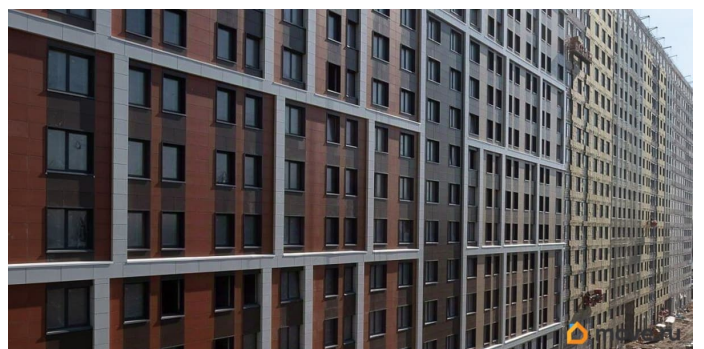

да

Год сдачи

2 квартал 2026 г.

Покупка в ипотеку

да

возможна ипотека

Описание

ID: 353645 Предлагается к покупке видовая квартира в новом ЖК Zoom на Неве !
Комплекс расположен на берегу Невы в непосредственной близости от центра города. Квартира двухсторонняя с видом на воду! Благоустроенные двory, подземный паркинг (есть в продаже для покупателя)! коммерческие зоны на первом этаже, это и многое другое делает Zoom на Неве идеальным местом для жизни! Рассрочка платежа ! Таких уникальных квартир больше нет в продаже у застройщика, данная планировка была представлена в ограниченном количестве для этого проекта !
Кроме использования под формат жилья и апартаментов , отлично подойдет под офисную сферу деятельности, есть возможность выделения зоны ресепшен и отдельных кабинетов. Звоните и я отвечу на все ваши вопросы!