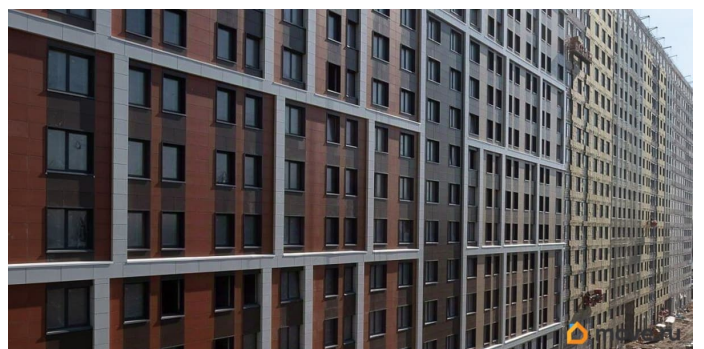

## Описание

ID: 353645 Предлагается к покупке видовая квартира в новом ЖК Zoom на Неве !  
Комплекс расположен на берегу Невы в непосредственной близости от центра города. Квартира двухсторонняя с видом на воду! Благоустроенные двory, подземный паркинг (есть в продаже для покупателя)! коммерческие зоны на первом этаже, это и многое другое делает Zoom на Неве идеальным местом для жизни! Рассрочка платежа ! Таких уникальных квартир больше нет в продаже у застройщика, данная планировка была представлена в ограниченном количестве для этого проекта !  
Кроме использования под формат жилья и апартаментов , отлично подойдет под офисную сферу деятельности, есть возможность выделения зоны ресепшен и отдельных кабинетов. Звоните и я отвечу на все ваши вопросы!