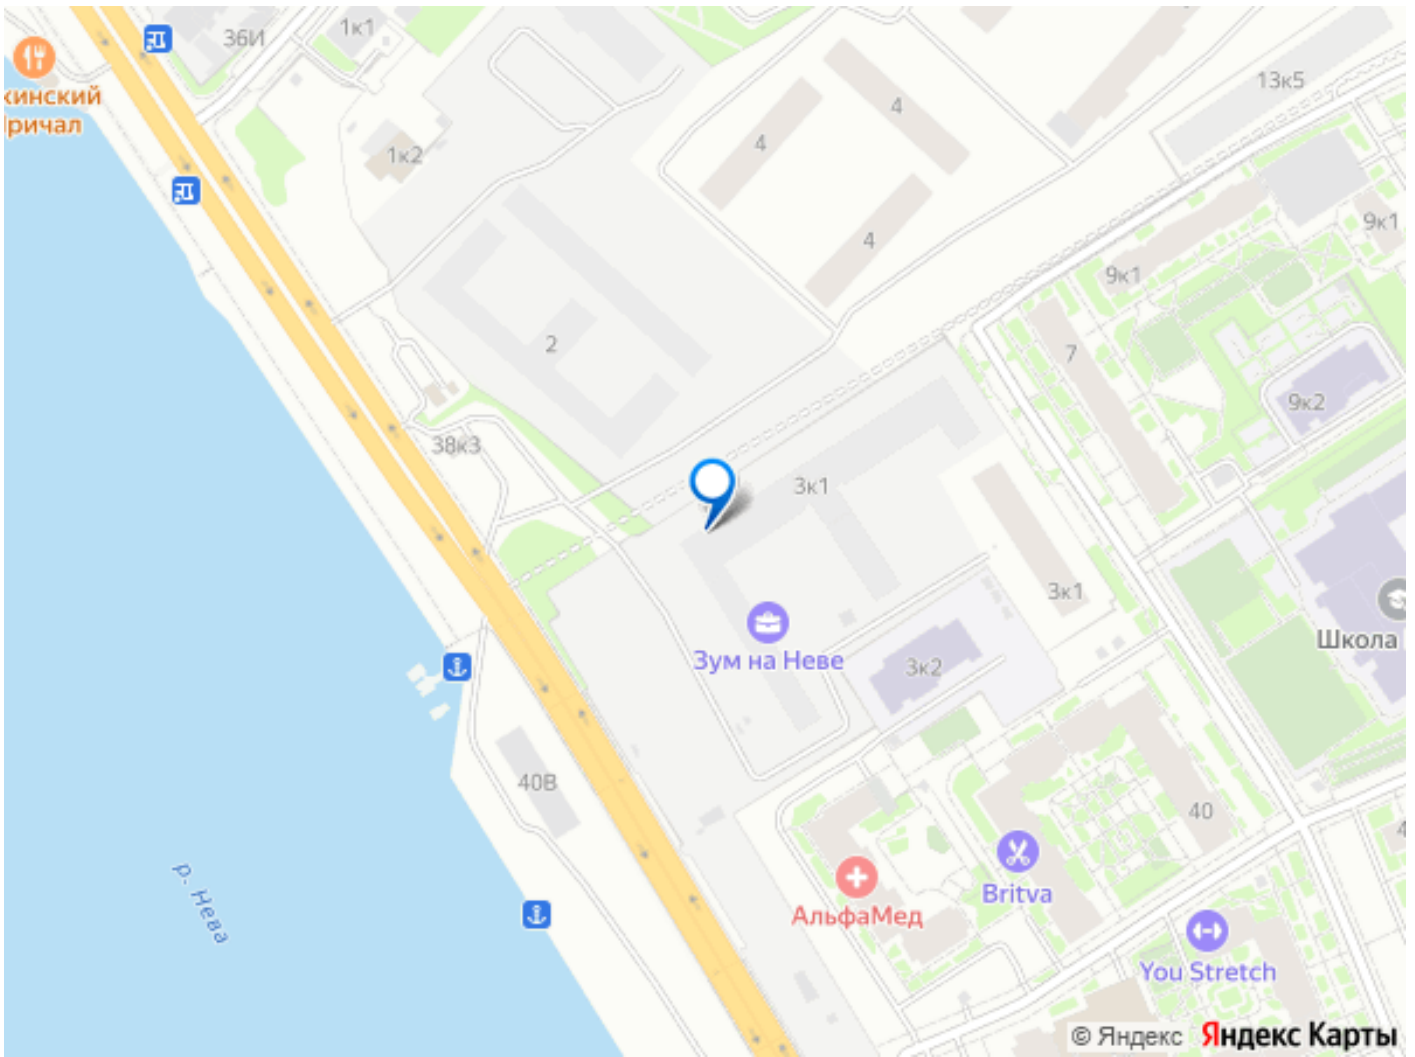

## Описание

ID: 353645 Предлагается к покупке видовая квартира в новом ЖК Zoom на Неве !  
Комплекс расположен на берегу Невы в непосредственной близости от центра города. Квартира двухсторонняя с видом на воду! Благоустроенные дворы, подземный паркинг (есть в продаже для покупателя)! коммерческие зоны на первом этаже, это и многое другое делает Zoom на Неве идеальным местом для жизни! Рассрочка платежа ! Таких уникальных квартир больше нет в продаже у застройщика, данная планировка была представлена в ограниченном количестве для этого проекта !  
Кроме использования под формат жилья и апартаментов , отлично подойдет под офисную сферу деятельности, есть возможность выделения зоны ресепшен и отдельных кабинетов. Звоните и я отвечу на все ваши вопросы!