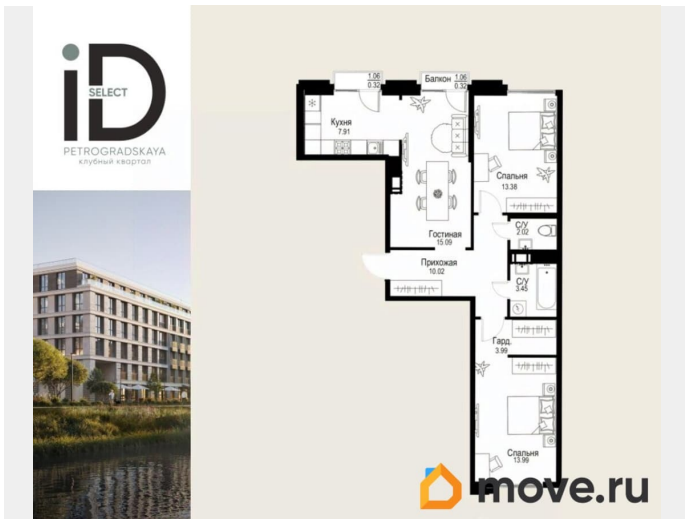

Просторная квартира в престижной локации — ул. Профессора Попова, 38, между набережной Карповки и исторической застройкой Петроградской стороны. Из окон открываются виды на Иоанновский монастырь и реку Карповку. В пешей доступности метро «Петроградская», «Чкаловская» и «Чёрная речка». Высота потолков 3 м, панорамное остекление, эксклюзивная планировка. Квартира передается без отделки, что позволяет реализовать индивидуальный дизайн-проект. Монолитно-кирпичный дом клубного формата, 6-этажная периметральная застройка с полузакрытым двором и парадными курдонёрами. Подземный паркинг с прямым доступом из жилых этажей. Благоустроенная набережная с собственным причалом, озеленённые пространства для отдыха. Рядом ведущие вузы, школы, парки и рестораны. Удобный выезд на ЗСД.