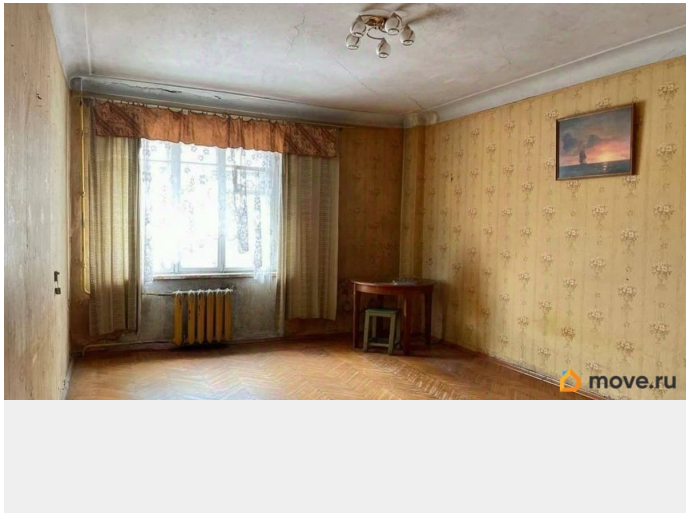

## Описание

335567 г. Санкт-Петербург, пр. Стачек, д.11

Предлагается просторная трёхкомнатная квартира в кирпичном доме рядом с метро Нарвская. Квартира расположена на 4 этаже 5-этажного кирпичного дома. Площадь квартиры составляет 70,4 м?. Комнаты изолированные: 23,2м?; 16,7м?; 15,4м?. Кухня - 8,3 м?. В кухонной зоне размещена душевая кабина. Окна квартиры выходят на две стороны. Есть балкон. Состояние квартиры позволяет заехать и жить. Дом удачно расположен, двор не проходной, тихий с большим количеством зелени и детской площадкой. Во дворе всегда есть место для парковки вашего автомобиля. Тихий и спокойный район. В пешей доступности вся необходимая инфраструктура: несколько детских садов, школ, поликлиники взрослая/детская, администрация района, мфц. Множество магазинов, ресторанов, кафе. Парки, скверы для прогулок и активного отдыха. Обременений нет. Подойдёт под ипотеку. Помощь с одобрением ипотеки. Звоните прямо сейчас, чтобы договориться о просмотре!