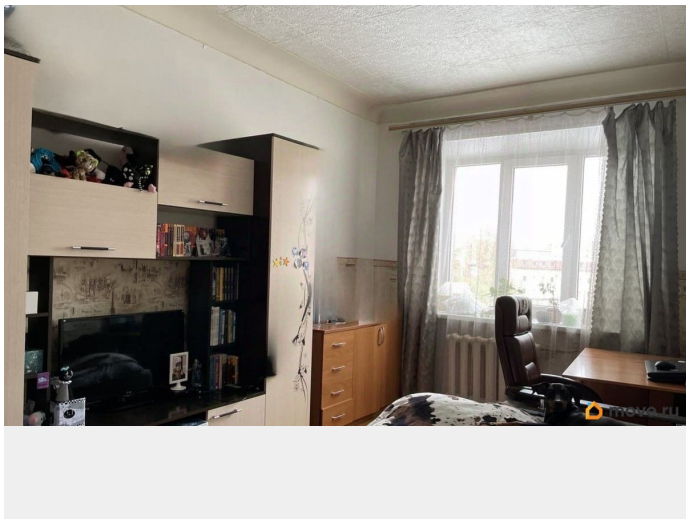

## Описание

335567 г. Санкт-Петербург, пр. Стачек, д.11

Предлагается просторная трёхкомнатная квартира в кирпичном доме рядом с метро Нарвская. Квартира расположена на 4 этаже 5-этажного кирпичного дома. Площадь квартиры составляет 70,4 м?. Комнаты изолированные: 23,2м?; 16,7м?; 15,4м?. Кухня - 8,3 м?. В кухонной зоне размещена душевая кабина. Окна квартиры выходят на две стороны. Есть балкон. Состояние квартиры позволяет заехать и жить. Дом удачно расположен, двор не проходной, тихий с большим количеством зелени и детской площадкой. Во дворе всегда есть место для парковки вашего автомобиля. Тихий и спокойный район. В пешей доступности вся необходимая инфраструктура: несколько детских садов, школ, поликлиники взрослая/детская, администрация района, мфц. Множество магазинов, ресторанов, кафе. Парки, скверы для прогулок и активного отдыха. Обременений нет. Подойдёт под ипотеку. Помощь с одобрением ипотеки. Звоните прямо сейчас, чтобы договориться о просмотре!