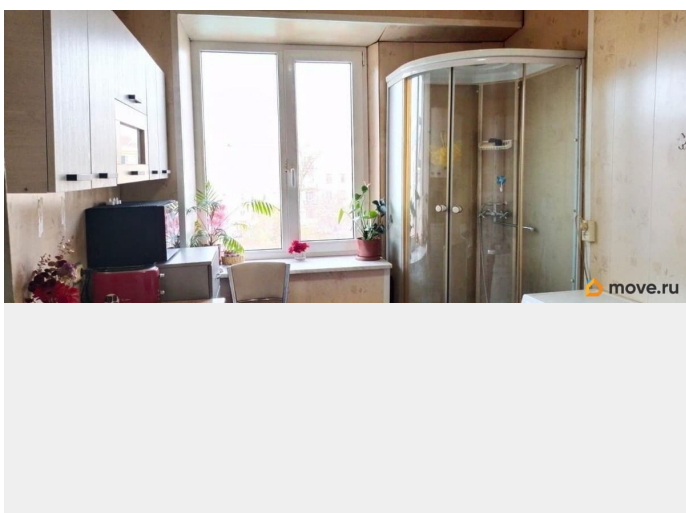

## Описание

335567 г. Санкт-Петербург, пр. Стачек, д.11

Предлагается просторная трёхкомнатная квартира в кирпичном доме рядом с метро Нарвская. Квартира расположена на 4 этаже 5-этажного кирпичного дома. Площадь квартиры составляет 70,4 м?. Комнаты изолированные: 23,2м?; 16,7м?; 15,4м?. Кухня - 8,3 м?. В кухонной зоне размещена душевая кабина. Окна квартиры выходят на две стороны. Есть балкон. Состояние квартиры позволяет заехать и жить. Дом удачно расположен, двор не проходной, тихий с большим количеством зелени и детской площадкой. Во дворе всегда есть место для парковки вашего автомобиля. Тихий и спокойный район. В пешей доступности вся необходимая инфраструктура: несколько детских садов, школ, поликлиники взрослая/детская, администрация района, мфц. Множество магазинов, ресторанов, кафе. Парки, скверы для прогулок и активного отдыха. Обременений нет. Подойдёт под ипотеку. Помощь с одобрением ипотеки. Звоните прямо сейчас, чтобы договориться о просмотре!