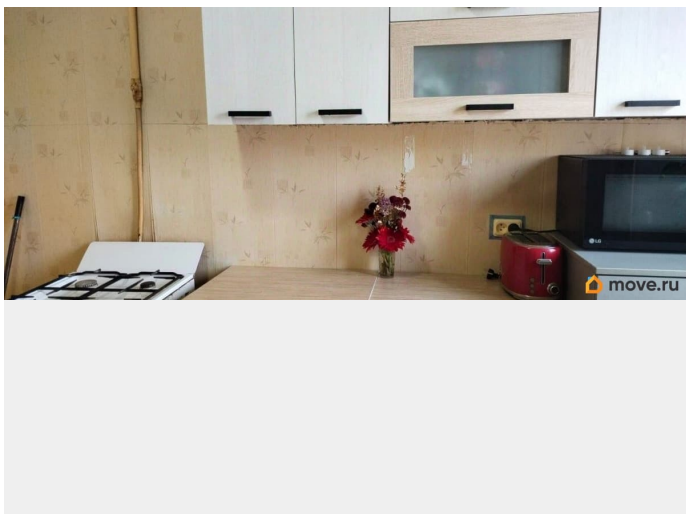

## Описание

335567 г. Санкт-Петербург, пр. Стачек, д.11

Предлагается просторная трёхкомнатная квартира в кирпичном доме рядом с метро Нарвская. Квартира расположена на 4 этаже 5-этажного кирпичного дома. Площадь квартиры составляет 70,4 м?. Комнаты изолированные: 23,2м?; 16,7м?; 15,4м?. Кухня - 8,3 м?. В кухонной зоне размещена душевая кабина. Окна квартиры выходят на две стороны. Есть балкон. Состояние квартиры позволяет заехать и жить. Дом удачно расположен, двор не проходной, тихий с большим количеством зелени и детской площадкой. Во дворе всегда есть место для парковки вашего автомобиля. Тихий и спокойный район. В пешей доступности вся необходимая инфраструктура: несколько детских садов, школ, поликлиники взрослая/детская, администрация района, мфц. Множество магазинов, ресторанов, кафе. Парки, скверы для прогулок и активного отдыха. Обременений нет. Подойдёт под ипотеку. Помощь с одобрением ипотеки. Звоните прямо сейчас, чтобы договориться о просмотре!