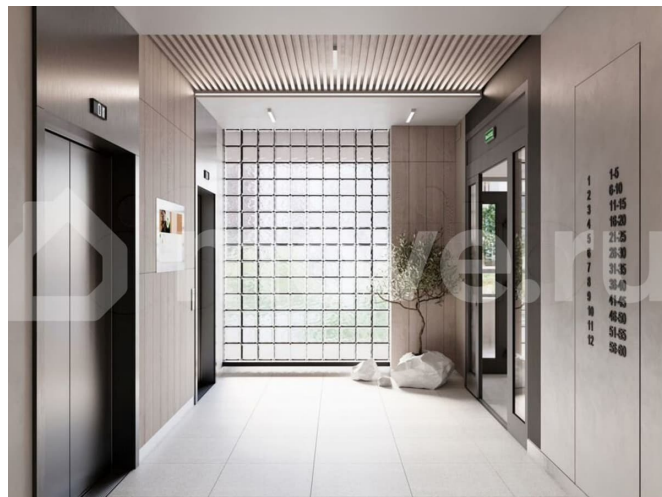

🕒 Создано: 17.02.2026 в 01:23

🔄 Обновлено: 04.04.2026 в 01:28

ТИШИН, ТИШИН

89251234567

Санкт-Петербург

13 138 925 ₹

Санкт-Петербург

Квартира

Количество комнат

3

Общая площадь

70.5 м²

Этаж

3/12

Детали объекта

Тип сделки

Продам

Раздел

[Квартиры](#)

Ремонт

с отделкой

Квартира в новостройке

да

Описание

Продаётся 3-комнатная квартира №18 с отделкой, площадью 70,45 кв.м., на 3 этаже. Дом №3.2-2 комфорт-класса, 12 этажей, в окружении леса и малоэтажной застройки. Проект с умным домом. РАСПОЛОЖЕНИЕ И БЛАГОУСТРОЙСТВО ЖК «Тишин» расположен в поселке Новоселье в окружении природы —

для заметок