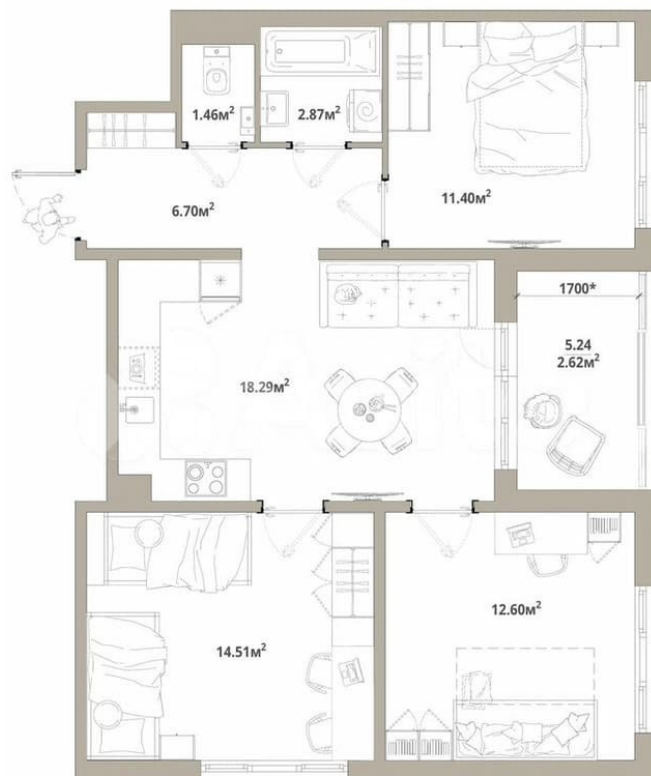

Количество комнат

3

Общая площадь

70.5 м²

Этаж

5/12

Детали объекта

Тип сделки

Описание

Продаётся 3-комнатная квартира №34 с отделкой, площадью 70,45 кв.м., на 5 этаже. Дом №3.2-2 комфорт-класса, 12 этажей, в окружении леса и малоэтажной застройки. Проект с умным домом. РАСПОЛОЖЕНИЕ И БЛАГОУСТРОЙСТВО ЖК «Тишин» расположен в поселке Новоселье в окружении природы —