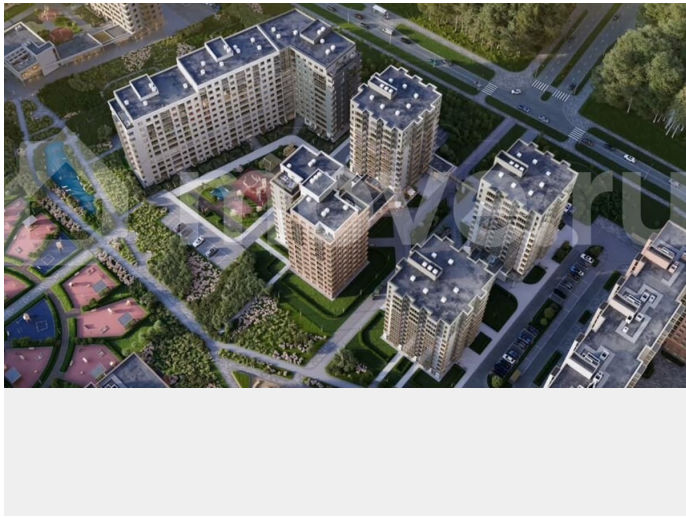

Описание

Продаётся 3-комнатная квартира №34 с отделкой, площадью 70,45 кв.м., на 5 этаже. Дом №3.2-2 комфорт-класса, 12 этажей, в окружении леса и малоэтажной застройки. Проект с умным домом. РАСПОЛОЖЕНИЕ И БЛАГОУСТРОЙСТВО ЖК «Тишин» расположен в поселке Новоселье в окружении природы —

рядом находятся Гореловский лес и Шунгеровский заказник, что делает его идеальным для любителей чистого воздуха и покоя. Особенность комплекса — это благоустроенные дворы с зонами для отдыха, спорта и игр, а также центральный бульвар протяженностью 1 км с велодорожками, спортивными площадками и зонами для прогулок. На территории комплекса предусмотрены детские сады, школа, коммерческие помещения и паркинги, что создает комфортную среду для жизни. Три уровня умного дома 1. Уровень квартиры • Управление освещением, климатом и водоснабжением через мобильное приложение или голосового помощника. • Система защиты от протечек воды с автоматическим перекрытием стояков. • Пожарная сигнализация с уведомлениями в режиме реального времени. 2. Уровень дома • Онлайн-доступ к видеонаблюдению, включая просмотр архива. • Контроль доступа на этажах через СКУД (систему контроля и управления доступом). 3. Уровень ЖК • Единое мобильное приложение Wise City для общения с управляющей компанией, оплаты счетов и сервисных заявок. ГК «ЕДИНО» ГК «Едино» — один из лидеров рынка недвижимости Северо-Запада с 24-летним опытом. Компания известна высокими стандартами качества и соблюдением сроков сдачи объектов. В цифрах: Более 50 реализованных проектов. 60 000+ счастливых жителей. Мы организуем для вас бесплатный трансфер до офиса продаж и обратно!