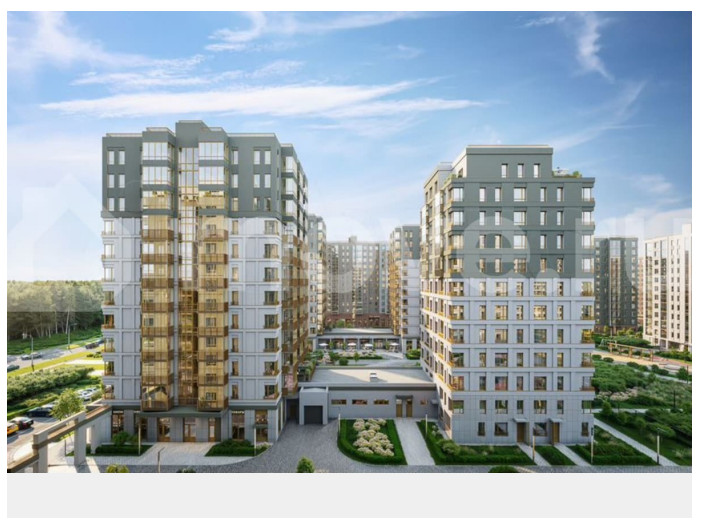

Описание

Продаётся 3-комнатная квартира №34 с отделкой, площадью 70,45 кв.м., на 5 этаже. Дом №3.2-2 комфорт-класса, 12 этажей, в окружении леса и малоэтажной застройки. Проект с умным домом. РАСПОЛОЖЕНИЕ И БЛАГОУСТРОЙСТВО ЖК «Тишин» расположен в поселке Новоселье в окружении природы —

рядом находятся Гореловский лес и Шунгеровский заказник, что делает его идеальным для любителей чистого воздуха и покоя. Особенность комплекса — это благоустроенные дворы с зонами для отдыха, спорта и игр, а также центральный бульвар протяженностью 1 км с велодорожками, спортивными площадками и зонами для прогулок. На территории комплекса предусмотрены детские сады, школа, коммерческие помещения и паркинги, что создает комфортную среду для жизни. Три уровня умного дома 1. Уровень квартиры • Управление освещением, климатом и водоснабжением через мобильное приложение или голосового помощника. • Система защиты от протечек воды с автоматическим перекрытием стояков. • Пожарная сигнализация с уведомлениями в режиме реального времени. 2. Уровень дома • Онлайн-доступ к видеонаблюдению, включая просмотр архива. • Контроль доступа на этажах через СКУД (систему контроля и управления доступом). 3. Уровень ЖК • Единое мобильное приложение Wise City для общения с управляющей компанией, оплаты счетов и сервисных заявок. ГК «ЕДИНО» ГК «Едино» — один из лидеров рынка недвижимости Северо-Запада с 24-летним опытом. Компания известна высокими стандартами качества и соблюдением сроков сдачи объектов. В цифрах: Более 50 реализованных проектов. 60 000+ счастливых жителей. Мы организуем для вас бесплатный трансфер до офиса продаж и обратно!