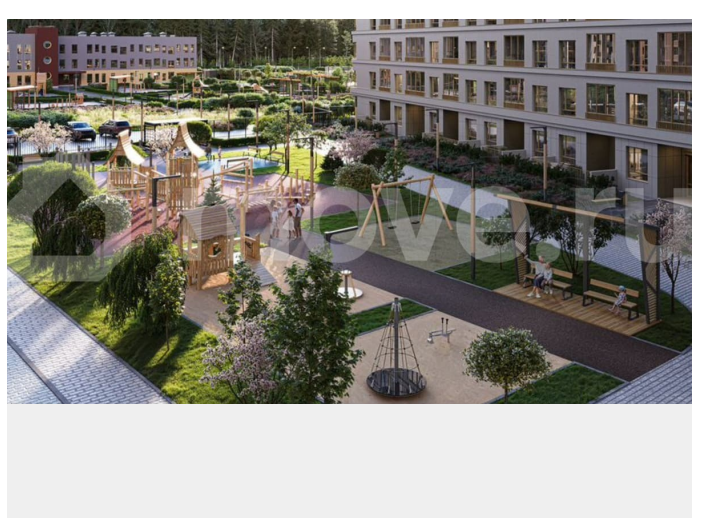

рядом находятся Гореловский лес и Шунгеровский заказник, что делает его идеальным для любителей чистого воздуха и покоя. Особенность комплекса — это благоустроенные дворы с зонами для отдыха, спорта и игр, а также центральный бульвар протяженностью 1 км с велодорожками, спортивными площадками и зонами для прогулок. На территории комплекса предусмотрены детские сады, школа, коммерческие помещения и паркинги, что создает комфортную среду для жизни. Три уровня умного дома 1. Уровень квартиры • Управление освещением, климатом и водоснабжением через мобильное приложение или голосового помощника. • Система защиты от протечек воды с автоматическим перекрытием стояков. • Пожарная сигнализация с уведомлениями в режиме реального времени. 2. Уровень дома • Онлайн-доступ к видеонаблюдению, включая просмотр архива. • Контроль доступа на этажах через СКУД (систему контроля и управления доступом). 3. Уровень ЖК • Единое мобильное приложение Wise City для общения с управляющей компанией, оплаты счетов и сервисных заявок. ГК «ЕДИНО» ГК «Едино» — один из лидеров рынка недвижимости Северо-Запада с 24-летним опытом. Компания известна высокими стандартами качества и соблюдением сроков сдачи объектов. В цифрах: Более 50 реализованных проектов. 60 000+ счастливых жителей. Мы организуем для вас бесплатный трансфер до офиса продаж и обратно!