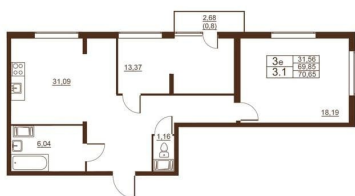

ЖК «ПОЛЕТ»

3-КОМНАТНАЯ  
КВАРТИРА

**70.7 м<sup>2</sup>**

- ▶ МНОГОУРОВНЕВНЫЙ ПАРКИНГ
- ▶ ШКОЛА, ДЕТСКИЙ САД
- ▶ ГОРОДСКАЯ ПРОПИСКА

ДОМ СДАН

СТОУН

move.ru

move.ru