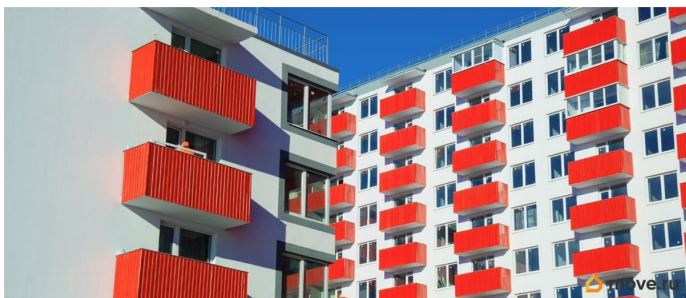

## Описание

Продается готовая трехкомнатная квартира в жилом комплексе Полет от ГК СТОУН на 10 этаже. Общая площадь составляет 70.65 кв. м. Квартира без отделки . Жилой комплекс располагается по адресу Санкт-Петербург, Пушкинский район, пос. Шушары, Московское ш., пос. Ленсоветовский. Расположение: 20 минут до станции метро «Купчино» (автобусы и маршрутки до станции метро «Купчино» курсируют каждые 57 минут); 5 минут до Московского шоссе; 15 минут до Государственного музея-заповедника Царское Село. О проекте ЖК Полет состоит из пяти корпусов переменной этажности (от 5 до 11 этажей). Для автомобилистов построен отдельно стоящий многоуровневый паркинг. Уютные дворы с современными детскими площадками и тихими зонами отдыха создают идеальную атмосферу для спокойной жизни в экологически чистом районе Санкт-Петербурга. Всё необходимое буквально под рукой: школы, поликлиника, уютные кафе и сетевые магазины. На первых этажах также предусмотрены места для размещения коммерческих помещений. Ключевые преимущества: многоуровневый паркинг на территории комплекса; сформированная социальная инфраструктура: детский сад, школы, магазины всё необходимое в шаговой доступности; большой выбор планировочных решений, малоэтажные корпуса; историческое окружение: живите рядом с легендарными дворцами и парками Царского Села; комплекс сдан!

ЖК «ПОЛЕТ»

3-КОМНАТНАЯ  
КВАРТИРА

**70.7 м<sup>2</sup>**

- ▶ МНОГОУРОВНЕВНЫЙ ПАРКИНГ
- ▶ ШКОЛА, ДЕТСКИЙ САД
- ▶ ГОРОДСКАЯ ПРОПИСКА

ДОМ СДАН

СТОУН

move.ru

move.ru