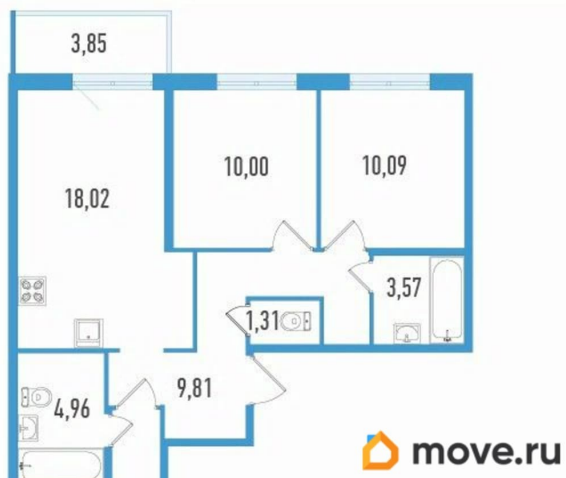

этаже. Новый жилой комплекс «по ул. Школьная» от застройщика «Лидер Групп» расположен по адресу: Санкт-Петербург, Пушкинский район, посёлок Шушары, ул. Школьная

Move.ru - вся недвижимость России