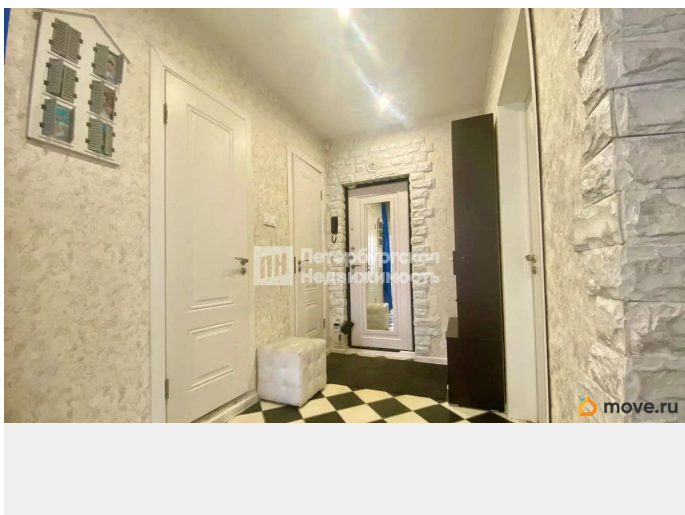

## Описание

Номер объявления: 21912 - назовите его оператору. К продаже представляется просторная уютная квартира с дизайнерским ремонтом! Идеальное предложение для комфортной жизни заезжай и живи! Удобная планировка: три изолированные комнаты разной величины, большая гостиная. Просторная кухня с выходом на застекленную лоджию. Квартира улучшенной планировки, широкий коридор и отдельный санузел. Отделка выполнена из высококачественных материалов от души и со вкусом, все продумано в деталях. На этаже сделан тамбур, согласовано с соседями. Чистая, аккуратная парадная. Дом 137 улучшенной серии. Во дворе всегда достаточно места для парковки. Развитая инфраструктура в локации детские, спортивные площадки. Школы и детские сады, включая частные. Продуктовые магазины, кафе, аптеки, фитнес-клубы. Крупнейший Фитнес Хаус 5 минут езды В пешей доступности Пулковский парк. В шаговой доступности ТРК Лето, гипермаркеты Окей, Максидом, ОБИ. До метро Московская 5 минут езды на автомобиле. Выезд на КАД 5 минут Выезд на ЗСД 5 минут Один собственник, в собственности более 5 лет. Свяжитесь удобным для Вас способом и записывайтесь на просмотр в квартиру вашей мечты!