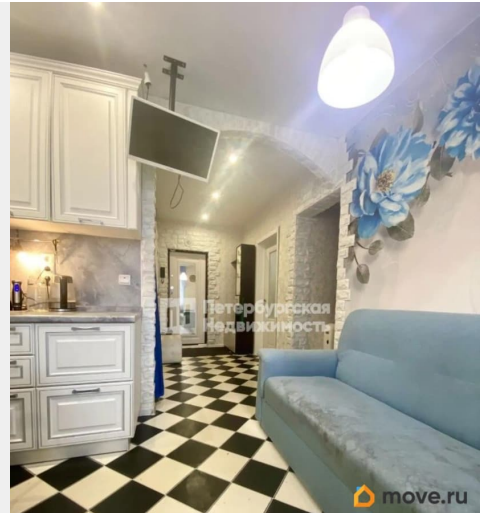

## Описание

Номер объявления: 21912 - назовите его оператору. К продаже представляется просторная уютная квартира с дизайнерским ремонтом! Идеальное предложение для комфортной жизни заезжай и живи! Удобная планировка: три изолированные комнаты разной величины, большая гостиная. Просторная кухня с выходом на застекленную лоджию. Квартира улучшенной планировки, широкий коридор и отдельный санузел. Отделка выполнена из высококачественных материалов от души и со вкусом, все продумано в деталях. На этаже сделан тамбур, согласовано с соседями. Чистая, аккуратная парадная. Дом 137 улучшенной серии. Во дворе всегда достаточно места для парковки. Развитая инфраструктура в локации детские, спортивные площадки. Школы и детские сады, включая частные. Продуктовые магазины, кафе, аптеки, фитнес-клубы. Крупнейший Фитнес Хаус 5 минут езды В пешей доступности Пулковский парк. В шаговой доступности ТРК Лето, гипермаркеты Окей, Максидом, ОБИ. До метро Московская 5 минут езды на автомобиле. Выезд на КАД 5 минут Выезд на ЗСД 5 минут Один собственник, в собственности более 5 лет. Свяжитесь удобным для Вас способом и записывайтесь на просмотр в квартиру вашей мечты!