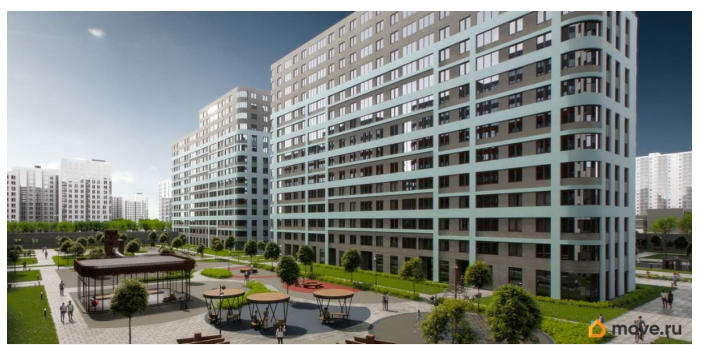

[Квартиры](#)

Квартира в новостройке

да

Год сдачи

1 квартал 2025 г.

Описание

для заметок

Продаётся трёхкомнатная квартира в жилом комплексе ЦДС Dreamline, Корпус 2.4 ДОМ СДАН. ЦЕНА УКАЗАНА С УЧЕТОМ СКИДКИ ЗА НАЛИЧНЫЕ. ДОМ СДАН. При покупке квартиры без участия агентов дарим сертификат новосела в магазин ХОФФ на сумму 50 000 рублей. Им можно оплатить не более 15% от суммы покупки. Отделка чистовая: на полу ламинат, на стенах обои под покраску, установлены межкомнатные двери, в санузлах везде положена плитка, установлена вся сантехника!

Инфраструктура, которая будет около дома:
Детский сад для 350 малышей - построена;
Школа для 825 учеников - построен;
Поликлиника и центр общей врачебной практики в соседнем квартале. В 1,3 км от дома строится новая станция метро! В домах есть кладовые, которые можно купить и не устраивать склад на лоджии. Около дома - многоэтажный паркинг. Подробности уточняйте у менеджера отдела продаж. Прямая продажа от застройщика Группы ЦДС! Номер в базе ЦДС: 111440