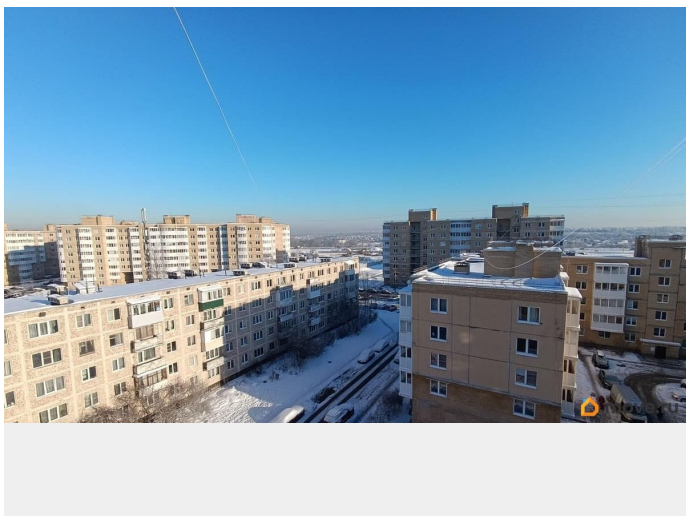

Создано: 10.02.2026 в 17:32

Обновлено: 06.04.2026 в 16:41

Санкт-Петербург, Гатчинское шоссе, 8к2

**11 000 000 ₹**

Санкт-Петербург, Гатчинское шоссе, 8к2

Округ

[СПБ, Красносельский район](#)

раздельный

<https://spb.move.ru/objects/9289604221>

Елена Докучаева, Панорама

**79111781872,7981921  
6694**

для заметок

Вид из окна

во двор

Ремонт

## Описание

Продается просторная квартира в новом кирпичном доме. Большая кухня-гостиная, две застекленные лоджии, большой холл на 2 квартиры, на площадке всего 3 квартиры. Рядом много магазинов - Пятерочка, Лента, Дикси. Отделение Сбера, аптеки. ТРК Лабиринт, Токио Сити. В пешей доступности новая поликлиника. Во дворе детский сад с бассейном, школа. Прямая продажа, без обременений.