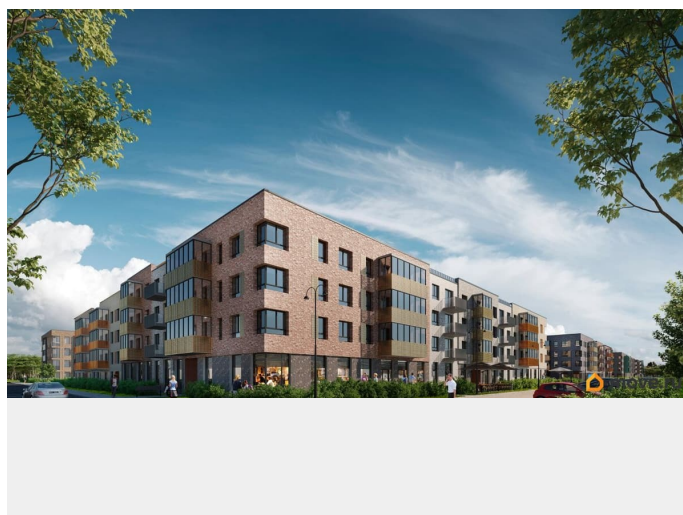

Комплекс будет оснащен многоуровневым паркингом, автостоянкой, станциями для заряда электромобилей, велопарковками и местами для выгула живот