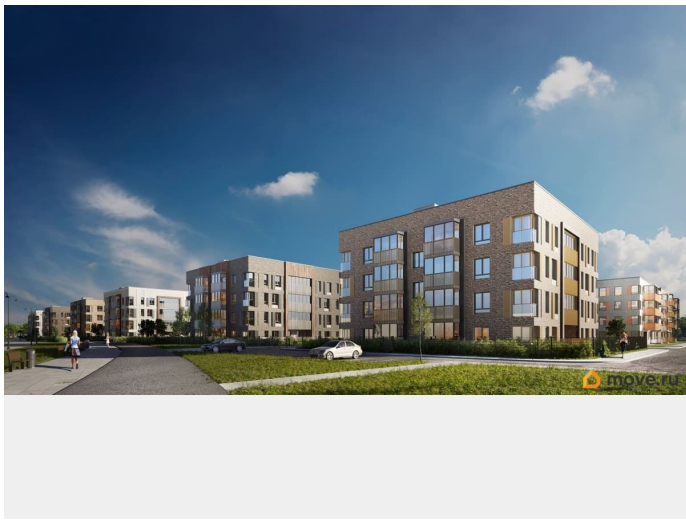

Move.ru - вся недвижимость России