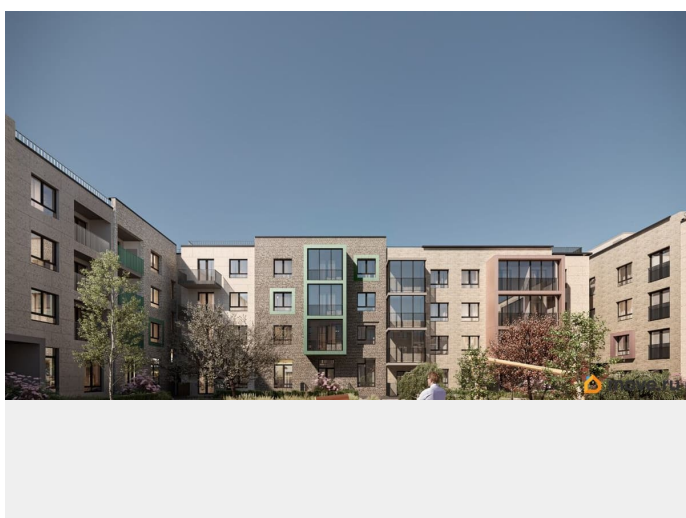

Комплекс будет оснащен многоуровневым паркингом, автостоянкой, станциями для заряда электромобилей, велопарковками и местами для выгула живот