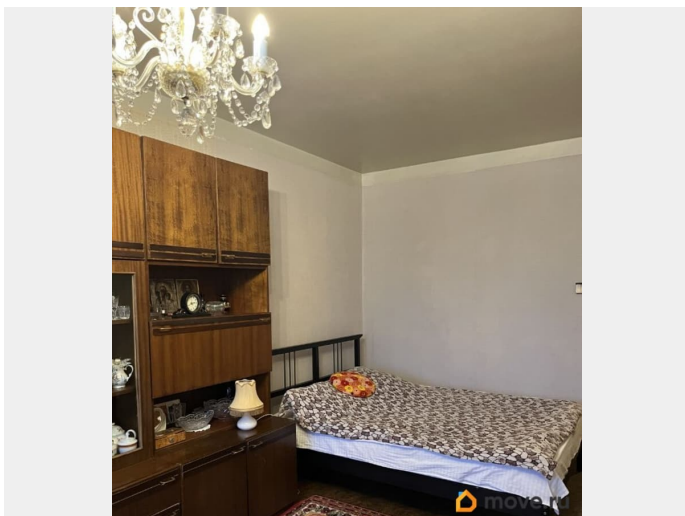

полную стоимость в договоре. Два взрослых
собственника. Звоните, просмотры в любое
удобное время. .