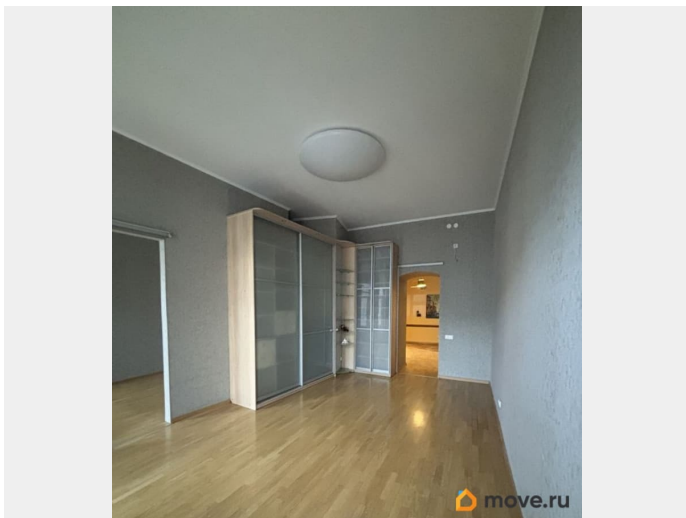

шаговой доступности много магазинов и кафе до Сенной площади 10 минут пешком - 3 станции метро «Сенная» (синяя ветка), «Садовая» (фиолетовая ветка), «Спаская» (оранжевая ветка) Квартира ждет нового хозяина.