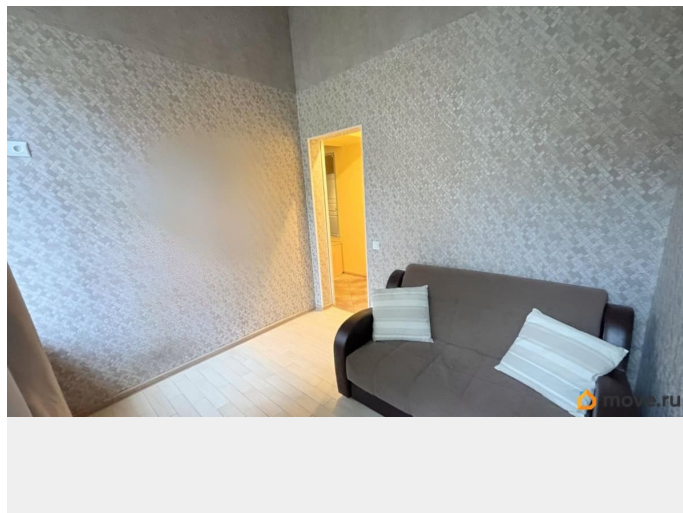

шаговой доступности много магазинов и кафе до Сенной площади 10 минут пешком - 3 станции метро «Сенная» (синяя ветка), «Садовая» (фиолетовая ветка), «Спаская» (оранжевая ветка) Квартира ждет нового хозяина.