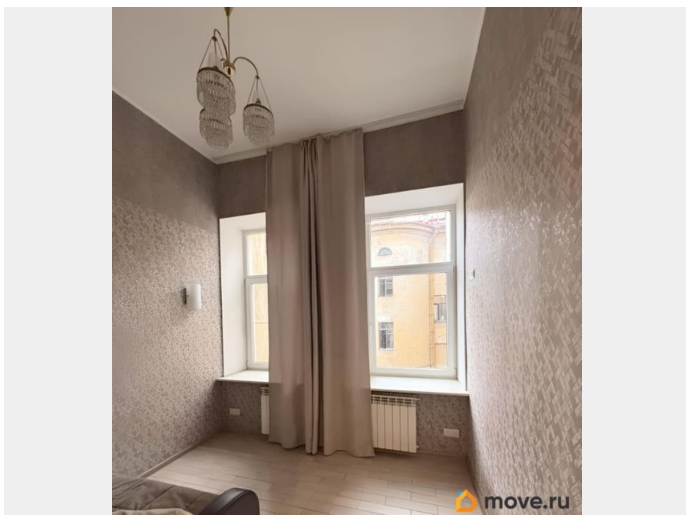

шаговой доступности много магазинов и кафе до Сенной площади 10 минут пешком - 3 станции метро «Сенная» (синяя ветка), «Садовая» (фиолетовая ветка), «Спаская» (оранжевая ветка) Квартира ждет нового хозяина.