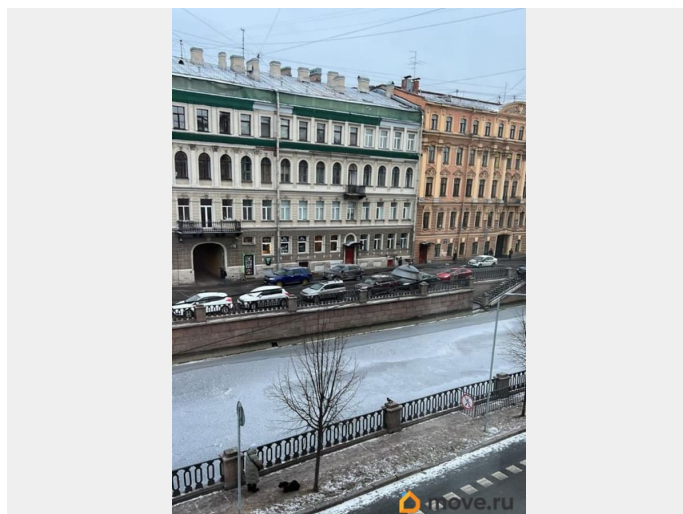

Покупка в ипотеку

да

возможна ипотека, лифт, парковка

Описание

В историческом центре Санкт-Петербурга продается трехкомнатная квартира. И окон открывается красивый вид на канал Грибоедова. 10 минут пешком до Мариинского театра, Исаакиевский площади, Невского проспекта. О доме. 1842 год постройки 1980 год реконструкции (полный капитальный ремонт с заменой перекрытий) архитектор Шауфельбергер Л. А. Большой закрытый зеленый двор с детской площадкой. Есть место для парковки автомобиля. Вход в парадную и с улицы, и со двора. Парадная чистая, отремонтированная. Коммунальных квартир нет. Соседи хорошие, очень внимательные. О квартире Комнаты смежно-изолированные, совмещенный санузел, большая кухня. В квартире сделан капитальный ремонт с заменой электропроводки, дополнительная шумоизоляция, заменой всех коммуникаций, заменены батареи, теплый пол, наборный паркет. Много мест хранения, расположение, которых продумано до мелочей, рационально использовано все пространство квартиры. В квартире тихо и тепло. Закрытый большой двор с возможностью парковки. О районе Шаговая доступность до основных достопримечательностей Санкт-Петербурга. В соседнем доме детский сад. 5 минут пешком поликлиника 27 (взрослая) и травмпункт 10 минут пешком до поликлинике 27 (детская) 5 минут пешком общеобразовательная школа 256 рядом в

шаговой доступности много магазинов и кафе до Сенной площади 10 минут пешком - 3 станции метро «Сенная» (синяя ветка), «Садовая» (фиолетовая ветка), «Спаская» (оранжевая ветка) Квартира ждет нового хозяина.