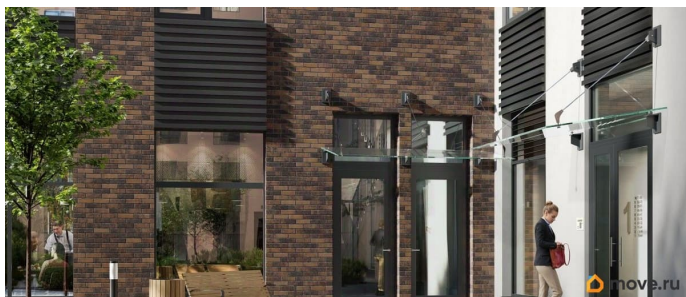

заполнением Soundstop - дополнительная шумоизоляция внутренних перегородок и межэтажных перекрытий, шумозащитные окна, малозумные лифты Light-in - в квартирах устанавливаются широкоформатные окна, увеличены на 30%. Высота подоконников на уровне 60 см от пола. Vent-in - в каждой комнате есть клапаны индивидуальной вентиляции, которые обеспечивают приток свежего воздуха с улицы. inHOME умный дом в каждой квартире Интеллектуальная цифровая система, которая позволит дистанционно решать бытовые вопросы, управлять квартирой и экономить на оплате коммунальных услуг. В состав inHOME входят: IP-домофон, Face key, «умные» счетчики, датчики протечки, дистанционное отключение розеток, и т.д. Паркинг Подземный паркинг с доступом на лифте Локация - м. Звездная и м. Купчино 10 мин. на машине - КАД 5 мин. на машине - Пулково 15 мин. на машине - Невский проспект 35 мин. на машине