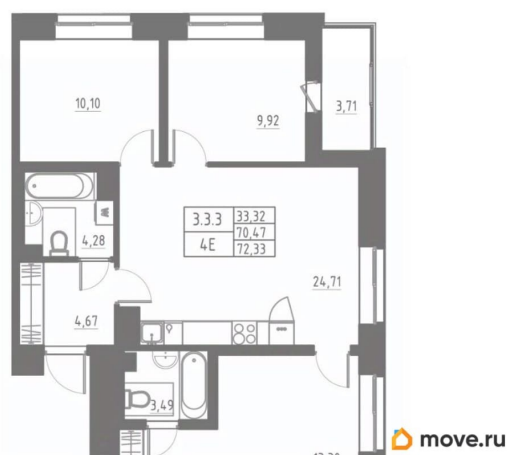

заполнением Soundstop - дополнительная шумоизоляция внутренних перегородок и межэтажных перекрытий, шумозащитные окна, малозумные лифты Light-in - в квартирах устанавливаются широкоформатные окна, увеличены на 30%. Высота подоконников на уровне 60 см от пола. Vent-in - в каждой комнате есть клапаны индивидуальной вентиляции, которые обеспечивают приток свежего воздуха с улицы. inHOME умный дом в каждой квартире Интеллектуальная цифровая система, которая позволит дистанционно решать бытовые вопросы, управлять квартирой и экономить на оплате коммунальных услуг. В состав inHOME входят: IP-домофон, Face key, «умные» счетчики, датчики протечки, дистанционное отключение розеток, и т.д. Паркинг Подземный паркинг с доступом на лифте Локация - м. Звездная и м. Купчино 10 мин. на машине - КАД 5 мин. на машине - Пулковое 15 мин. на машине - Невский проспект 35 мин. на машине