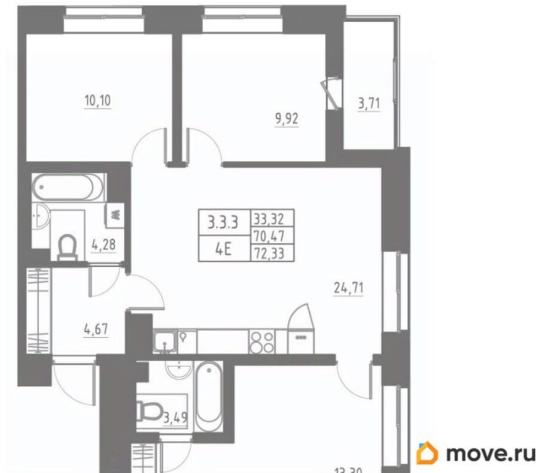

Квартира

Количество комнат

3

Высота потолков

2.7 м

Жилая площадь

33.3 м²

Площадь кухни

24.7 м²

Общая площадь

72.33 м²

Этаж

5/12

Детали объекта

Тип сделки

Продам

Раздел

[Квартиры](#)

Тип балкона

лоджия

Тип санузла

совмещенный

Вид из окна

на улицу