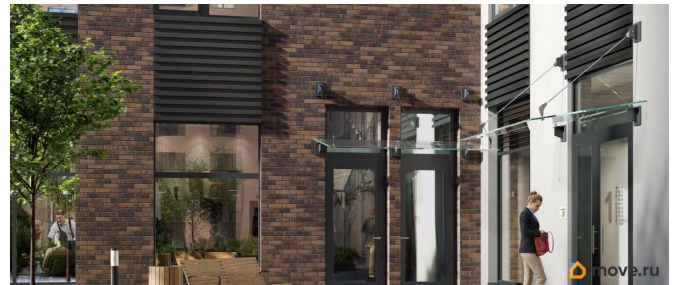

🕒 Создано: 27.01.2026 в 20:07

🔄 Обновлено: 06.04.2026 в 16:34

16 518 038 ₺

Округ

[СПБ, Пушкинский район](#)

для заметок

Квартира

Количество комнат

3

Высота потолков

2.7 м

Жилая площадь

33.3 м²

Площадь кухни

24.7 м²

Общая площадь

72.33 м²

Этаж

9/12

Детали объекта

Тип сделки

Продам

Раздел

[Квартиры](#)

Тип балкона

лоджия

Тип санузла

совмещенный

Вид из окна