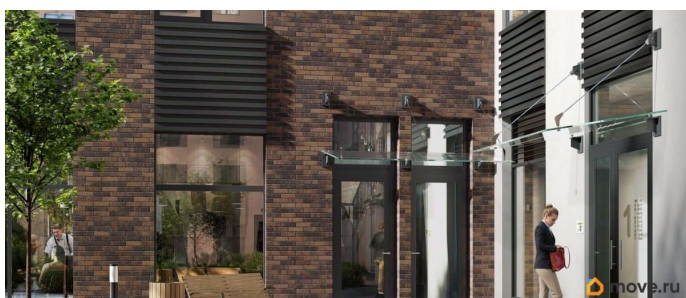

заполнением Soundstop - дополнительная шумоизоляция внутренних перегородок и межэтажных перекрытий, шумозащитные окна, малозумные лифты Light-in - в квартирах устанавливаются широкоформатные окна, увеличены на 30%. Высота подоконников на уровне 60 см от пола. Vent-in - в каждой комнате есть клапаны индивидуальной вентиляции, которые обеспечивают приток свежего воздуха с улицы. inHOME умный дом в каждой квартире Интеллектуальная цифровая система, которая позволит дистанционно решать бытовые вопросы, управлять квартирой и экономить на оплате коммунальных услуг. В состав inHOME входят: IP-домофон, Face key, «умные» счетчики, датчики протечки, дистанционное отключение розеток, и т.д. Паркинг Подземный паркинг с доступом на лифте Локация - м. Звездная и м. Купчино 10 мин. на машине - КАД 5 мин. на машине - Пулковское шоссе 15 мин. на машине - Невский проспект 35 мин. на машине