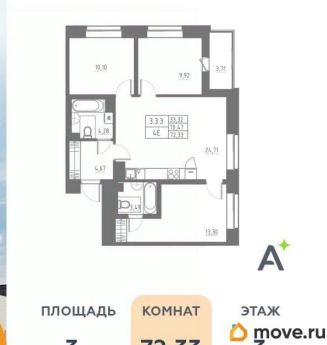

Квартира

Количество комнат

3

Высота потолков

2.7 м

Жилая площадь

33.3 м²

Площадь кухни

Раздел

[Квартиры](#)

Тип балкона

лоджия

Тип санузла

совмещенный

Вид из окна

на улицу