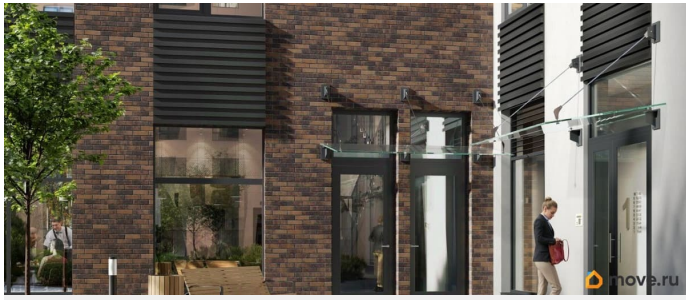

Аквилон⁺
СОЛАР

3 вида чистовой отделки

A⁺

ПЛОЩАДЬ КОМНАТ ЭТАЖ
3 72 33 move.ru