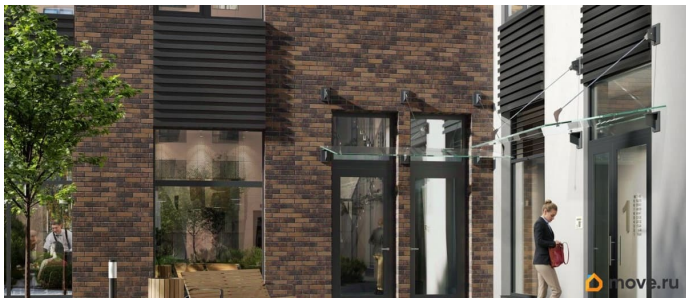

3 вида чистовой отделки