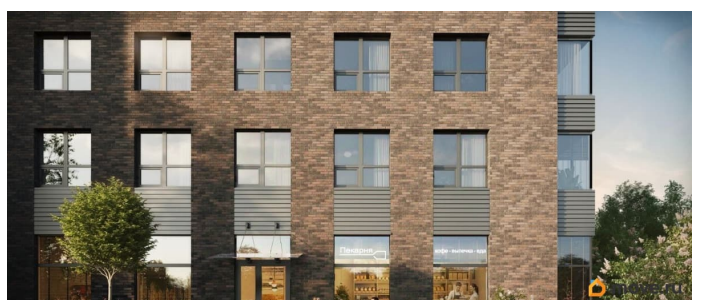

3 вида чистовой отделки