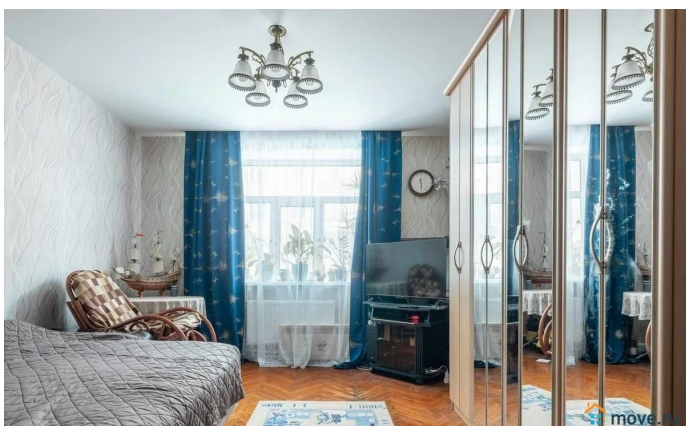

В продаже уютная трехкомнатная квартира в историческом районе города Санкт-Петербурга. Квартира с удачной планировкой, двухсторонняя. Просторная прихожая почти 10 кв. м, комнаты 20,9+18,7+13 кв. м, кухня 6,2 кв. м. Отличное местоположение. Рядом вся необходимая инфраструктура. До метро Василеостровская 15 минут пешком. Скоро открытие новой станции метро Горный институт. Один взрослый собственник. Продажа с встречной покупкой. Звоните, отвечу на интересующие вопросы и организую просмотр квартиры.