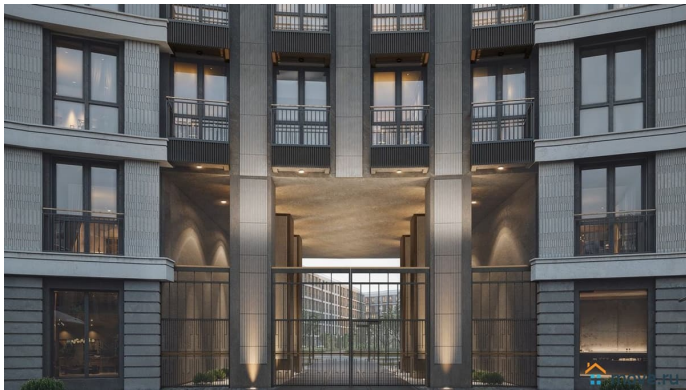

iD
SELECT

ПЕТРОГРАДСКАЯ
клубный квартал

move.ru