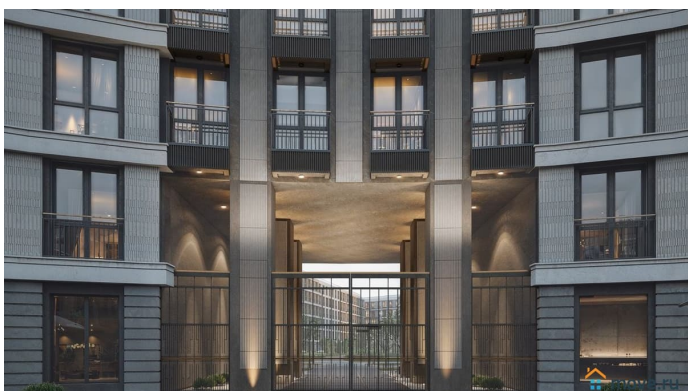

Просторная квартира в престижной локации — ул. Профессора Попова, 38, между набережной Карповки и исторической застройкой Петроградской стороны. Из окон открываются виды на Иоанновский монастырь и реку Карповку. В пешей доступности метро «Петроградская», «Чкаловская» и «Чёрная речка». Высота потолков 3 м, панорамное остекление, эксклюзивная планировка. Квартира передается без отделки, что позволяет реализовать индивидуальный дизайн-проект. Монолитно-кирпичный дом клубного формата, 6-этажная периметральная застройка с полузакрытым двором и парадными курдонёрами. Подземный паркинг с прямым доступом из жилых этажей. Благоустроенная набережная с собственным причалом, озеленённые пространства для отдыха. Рядом ведущие вузы, школы, парки и рестораны. Удобный выезд на ЗСД.