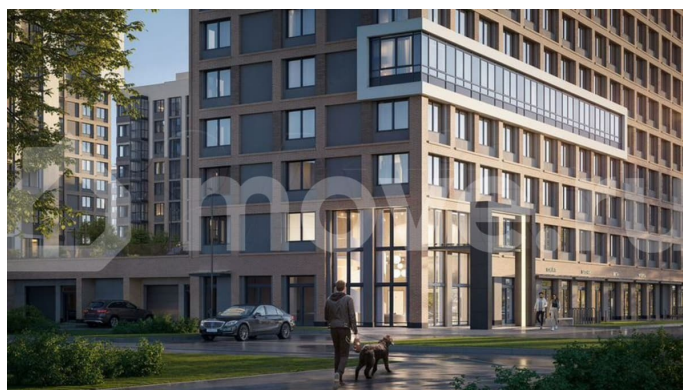

да

Описание

Продаётся Трёхкомнатная квартира площадью 73.6 м² на 15 этаже за 24356735 млн ? в доме «Гений» от RBI на проспекте Большевиков в Невском районе Петербурга. До метро «Улица Дыбенко» — 10 минут

для заметок

пешком, столько же на авто до Володарского моста и набережной. До выезда на КАД и до площади А. Невского — 20 минут. Жить в окружении зелёных парков и скверов, где в пешей доступности детские сады и школы, а до Невского проспекта полчаса пути — гениально, не правда ли? Строительство ведётся в 2 очереди. В трёх корпусах I-й очереди (от 14 до 20 этажей) — 611 квартир от студий до четырёхкомнатных. Есть эксклюзивные квартиры с эркерами и террасами. На последних этажах — high flats с потолками 3 м. Все квартиры продаются с отделкой White Box. Приватный зелёный двор без машин с 4 детскими площадками Richter RUS, профессиональными outdoor-тренажёрами, библио-беседкой и уличным коворкингом. Охрана и видеонаблюдение 24/7. Вход на территорию только по электронному ключу. Два лобби с переговорной и кофепойнтом. Клуб-гостиная с Wi-Fi в 4-м корпусе. Подземный паркинг с лифтом на 601 машиноместо (32 места для электромобилей) и гостевая парковка.