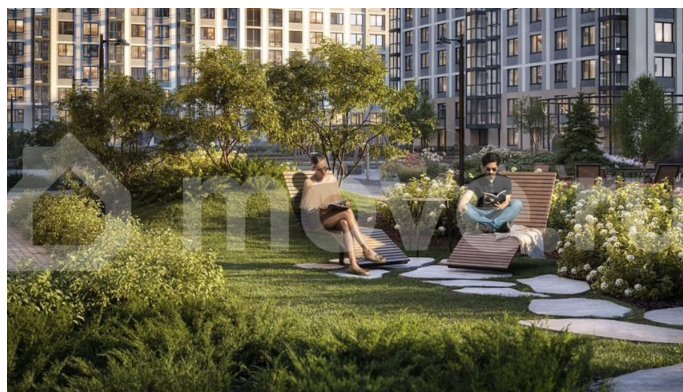

для заметок

пешком, столько же на авто до Володарского моста и набережной. До выезда на КАД и до площади А. Невского — 20 минут. Жить в окружении зелёных парков и скверов, где в пешей доступности детские сады и школы, а до Невского проспекта полчаса пути — гениально, не правда ли? Строительство ведётся в 2 очереди. В трёх корпусах I-й очереди (от 14 до 20 этажей) — 611 квартир от студий до четырёхкомнатных. Есть эксклюзивные квартиры с эркерами и террасами. На последних этажах — high flats с потолками 3 м. Все квартиры продаются с отделкой White Box. Приватный зелёный двор без машин с 4 детскими площадками Richter RUS, профессиональными outdoor-тренажёрами, библио-беседкой и уличным коворкингом. Охрана и видеонаблюдение 24/7. Вход на территорию только по электронному ключу. Два лобби с переговорной и кофепойнтом. Клуб-гостиная с Wi-Fi в 4-м корпусе. Подземный паркинг с лифтом на 601 машиноместо (32 места для электромобилей) и гостевая парковка.