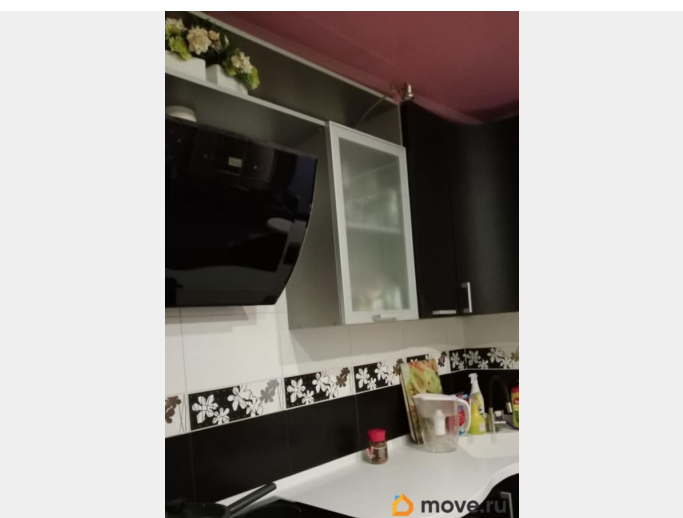

возможна ипотека, лифт, парковка

Описание

Продается шикарная видовая квартира в благоустроенном районе города напротив лахтинского разлива. Просторная квартира имеет отличную двустороннюю планировку с видом на газпромовскую башню и залив. Вокруг дома развитая инфраструктура, ходит много наземного транспорта, есть шаговая доступность до м Беговая. Строится новая ветка метро. Есть школы, детские сады, есть школа олимпийского резерва. Квартира теплая, с изолированными просторными комнатами ждёт новых хозяев. В квартире выделены доли детей: один совершеннолетний, второй не совершеннолетний. Имеется не сложная альтернативная покупка подобранной квартиры через опеку.