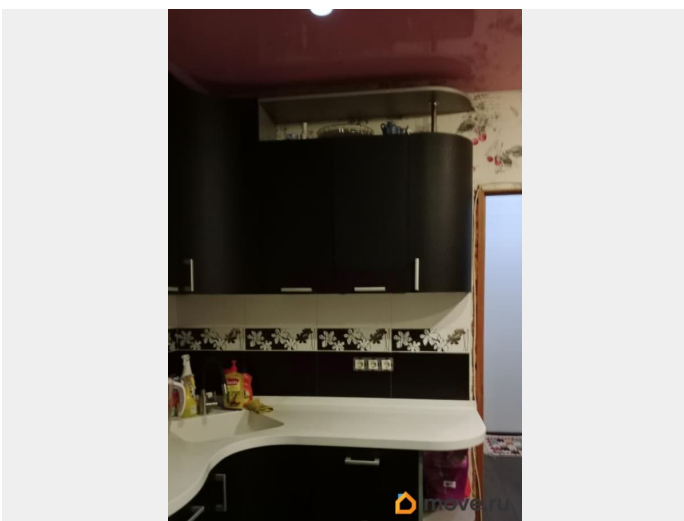

Жилая площадь

43.2 м²

Площадь кухни

10.7 м²

Общая площадь

73.6 м²

Этаж

9/14

возможна ипотека, лифт, парковка

Описание

Продается шикарная видовая квартира в благоустроенном районе города напротив лахтинского разлива. Просторная квартира имеет отличную двустороннюю планировку с видом на газпромовскую башню и залив. Вокруг дома развитая инфраструктура, ходит много наземного транспорта, есть шаговая доступность до м Беговая. Строится новая ветка метро. Есть школы, детские сады, есть школа олимпийского резерва. Квартира теплая, с изолированными просторными комнатами ждёт новых хозяев. В квартире выделены доли детей: один совершеннолетний, второй не совершеннолетний. Имеется не сложная альтернативная покупка подобранной квартиры через опеку.