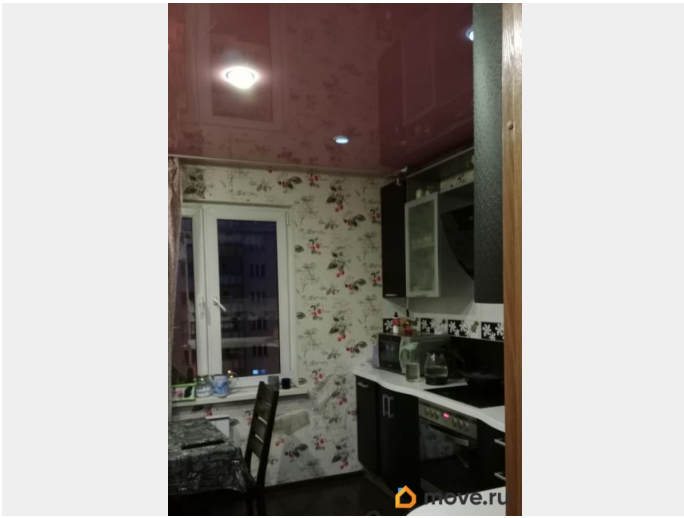

возможна ипотека, лифт, парковка

Описание

Продается шикарная видовая квартира в благоустроенном районе города напротив лахтинского разлива. Просторная квартира имеет отличную двустороннюю планировку с видом на газпромовскую башню и залив. Вокруг дома развитая инфраструктура, ходит много наземного транспорта, есть шаговая доступность до м Беговая. Строится новая ветка метро. Есть школы, детские сады, есть школа олимпийского резерва. Квартира теплая, с изолированными просторными комнатами ждёт новых хозяев. В квартире выделены доли детей: один совершеннолетний, второй не совершеннолетний. Имеется не сложная альтернативная покупка подобранной квартиры через опеку.