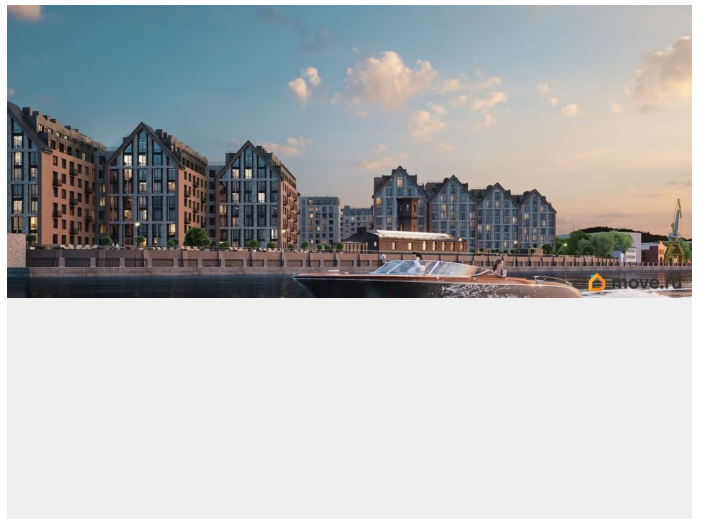

ОСТРОВ ПЕРВЫХ
МАТИСОВ ОСТРОВ

КОЛ-ВО КОМНАТ   СЕКЦИЯ   КОРПУС   ПЛОЩАДЬ

This block features a central floor plan diagram with various room labels and dimensions. The diagram is set against a background of a modern building facade. At the top right, the project name 'ОСТРОВ ПЕРВЫХ' and 'МАТИСОВ ОСТРОВ' is displayed. Below the diagram, four labels are listed: 'КОЛ-ВО КОМНАТ' (Number of rooms), 'СЕКЦИЯ' (Section), 'КОРПУС' (Building), and 'ПЛОЩАДЬ' (Area). A small compass rose is also visible near the bottom left of the diagram.