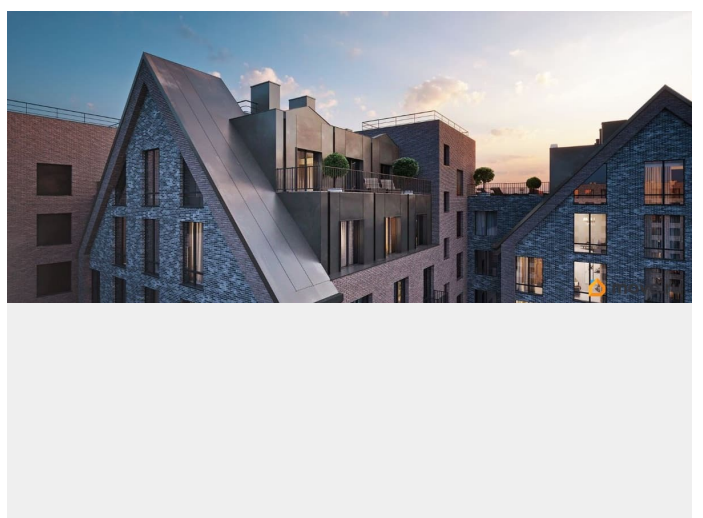

ОСТРОВ ПЕРВЫХ
МАТИСОВ ОСТРОВ

КОЛ-ВО КОМНАТ   СЕКЦИЯ   КОРПУС   ПЛОЩАДЬ

This block features a central floor plan diagram with various room labels and dimensions. The diagram is set against a background of a modern building facade. At the top right, the project name 'ОСТРОВ ПЕРВЫХ' and 'МАТИСОВ ОСТРОВ' is displayed. Below the diagram, four labels are listed: 'КОЛ-ВО КОМНАТ' (Number of rooms), 'СЕКЦИЯ' (Section), 'КОРПУС' (Building), and 'ПЛОЩАДЬ' (Area). A small compass rose is also visible near the bottom left of the diagram.