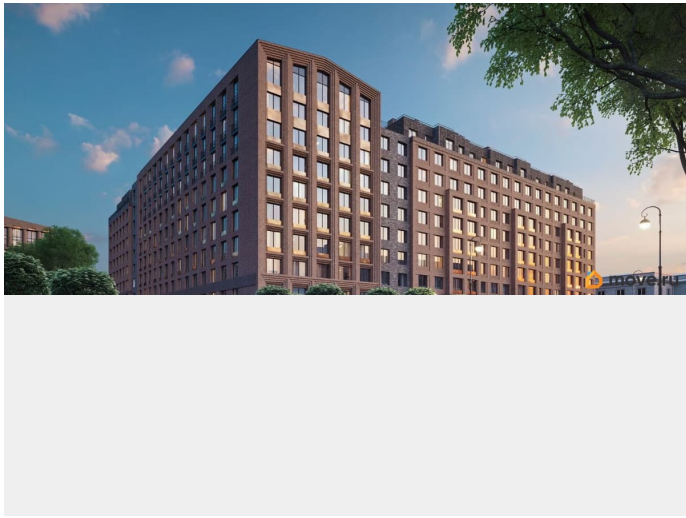

ОСТРОВ ПЕРВЫХ
МАТИСОВ ОСТРОВ

КОЛ-ВО КОМНАТ   СЕКЦИЯ   КОРПУС   ПЛОЩАДЬ

This block features a central floor plan diagram with various room labels and dimensions. The diagram is set against a background of a modern building facade. At the top right, the project name 'ОСТРОВ ПЕРВЫХ' and 'МАТИСОВ ОСТРОВ' is displayed. Below the diagram, four labels are listed: 'КОЛ-ВО КОМНАТ' (Number of rooms), 'СЕКЦИЯ' (Section), 'КОРПУС' (Building), and 'ПЛОЩАДЬ' (Area). A small compass rose is also visible near the bottom left of the diagram.