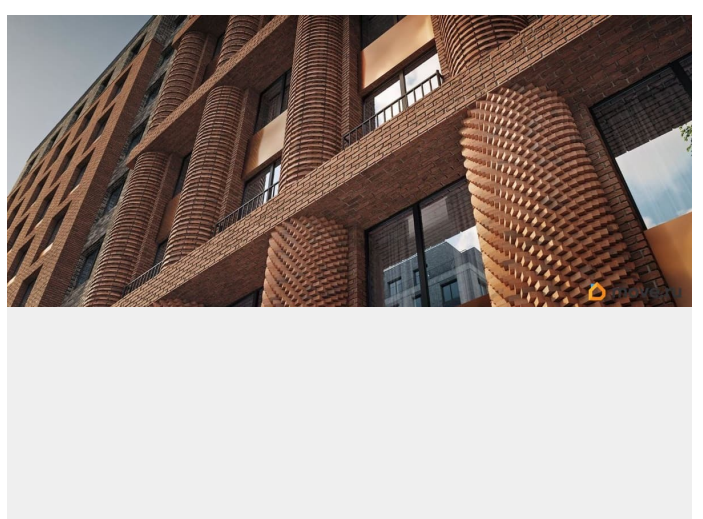

ОСТРОВ ПЕРВЫХ
МАТИСОВ ОСТРОВ

КОЛ-ВО КОМНАТ   СЕКЦИЯ   КОРПУС   ПЛОЩАДЬ

This block features a central floor plan diagram with various room labels and dimensions. The diagram is set against a background of a modern building facade. At the top right, the project name 'ОСТРОВ ПЕРВЫХ' and 'МАТИСОВ ОСТРОВ' is displayed. Below the diagram, four labels are listed: 'КОЛ-ВО КОМНАТ' (Number of rooms), 'СЕКЦИЯ' (Section), 'КОРПУС' (Building), and 'ПЛОЩАДЬ' (Area). A small compass rose is also visible near the bottom left of the diagram.