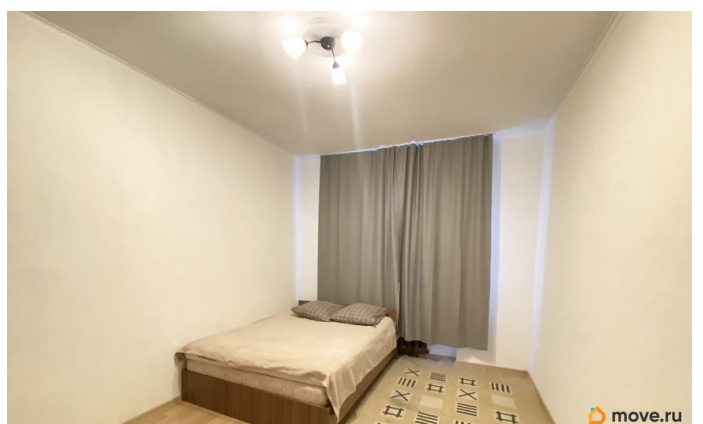

да

возможна ипотека, парковка

Описание

К продаже предлагается просторная трёхкомнатная квартира в Невском районе. Квартира двусторонняя, три изолированные комнаты, высокие потолки.

для заметок

Комфортный первый этаж. Чистая парадная, ухоженная придомовая территория. Во дворе детская и спортивная площадки, несколько школ и детских садов, педагогический колледж. Инфраструктура района полностью сформирована: в шаговой доступности сетевые магазины, кафе и рестораны, пункты выдачи заказов, спортивные центры, отделения крупных банков. До станции метро Ломоносовская - 7 минут пешком. Остановка общественного транспорта в минуте ходьбы. Удобный выезд на КАД. Для автолюбителей всегда свободная парковка возле дома. Живописные места для прогулок также в пешей доступности: скверы, парки, набережная реки Невы. Один взрослый собственник. Быстрый выход на сделку. Объект подходит под ипотеку любого банка. **ПОКУПАТЕЛЮ - БЕСПЛАТНАЯ ПОМОЩЬ В ОФОРМЛЕНИИ ИПОТЕЧНОЙ ЗАЯВКИ И ПОЛУЧЕНИИ ИПОТЕЧНОГО КРЕДИТА** Бесплатная консультация по новостройкам и вторичной недвижимости Петербурга и Ленинградской области. Организуем просмотр в любой день по предварительной договорённости. Звоните!