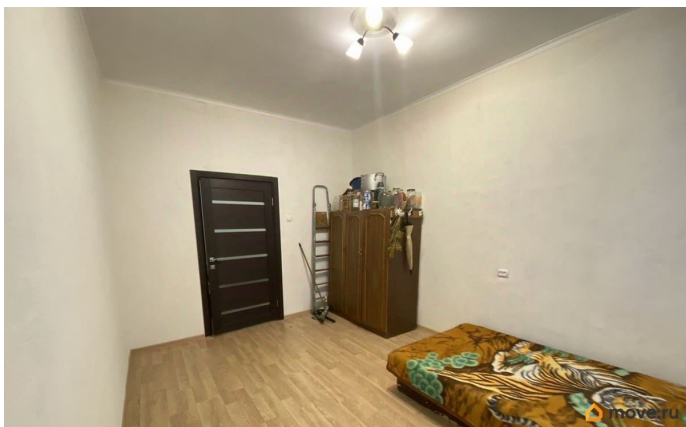

да

возможна ипотека, парковка

Описание

К продаже предлагается просторная трёхкомнатная квартира в Невском районе. Квартира двусторонняя, три изолированные комнаты, высокие потолки.

для заметок

Комфортный первый этаж. Чистая парадная, ухоженная придомовая территория. Во дворе детская и спортивная площадки, несколько школ и детских садов, педагогический колледж. Инфраструктура района полностью сформирована: в шаговой доступности сетевые магазины, кафе и рестораны, пункты выдачи заказов, спортивные центры, отделения крупных банков. До станции метро Ломоносовская - 7 минут пешком. Остановка общественного транспорта в минуте ходьбы. Удобный выезд на КАД. Для автолюбителей всегда свободная парковка возле дома. Живописные места для прогулок также в пешей доступности: скверы, парки, набережная реки Невы. Один взрослый собственник. Быстрый выход на сделку. Объект подходит под ипотеку любого банка. **ПОКУПАТЕЛЮ - БЕСПЛАТНАЯ ПОМОЩЬ В ОФОРМЛЕНИИ ИПОТЕЧНОЙ ЗАЯВКИ И ПОЛУЧЕНИИ ИПОТЕЧНОГО КРЕДИТА** Бесплатная консультация по новостройкам и вторичной недвижимости Петербурга и Ленинградской области. Организуем просмотр в любой день по предварительной договорённости. Звоните!