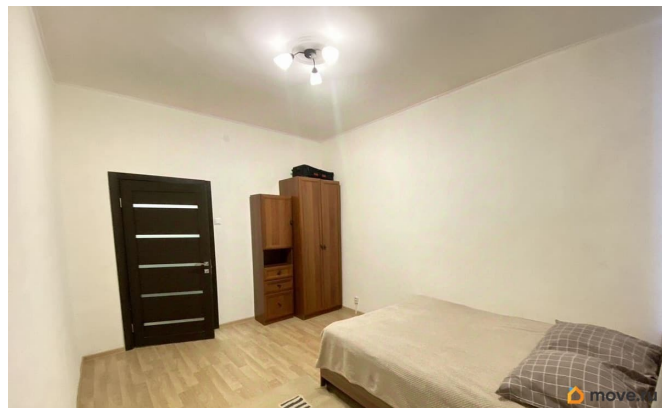

[СПБ, Невский район](#)

Улица

[улица Ивановская](#)

Квартира

Количество комнат

3

Общая площадь

73 м²

да

возможна ипотека, парковка

Описание

К продаже предлагается просторная трёхкомнатная квартира в Невском районе. Квартира двусторонняя, три изолированные комнаты, высокие потолки.

для заметок

Комфортный первый этаж. Чистая парадная, ухоженная придомовая территория. Во дворе детская и спортивная площадки, несколько школ и детских садов, педагогический колледж. Инфраструктура района полностью сформирована: в шаговой доступности сетевые магазины, кафе и рестораны, пункты выдачи заказов, спортивные центры, отделения крупных банков. До станции метро Ломоносовская - 7 минут пешком. Остановка общественного транспорта в минуте ходьбы. Удобный выезд на КАД. Для автолюбителей всегда свободная парковка возле дома. Живописные места для прогулок также в пешей доступности: скверы, парки, набережная реки Невы. Один взрослый собственник. Быстрый выход на сделку. Объект подходит под ипотеку любого банка. **ПОКУПАТЕЛЮ - БЕСПЛАТНАЯ ПОМОЩЬ В ОФОРМЛЕНИИ ИПОТЕЧНОЙ ЗАЯВКИ И ПОЛУЧЕНИИ ИПОТЕЧНОГО КРЕДИТА** Бесплатная консультация по новостройкам и вторичной недвижимости Петербурга и Ленинградской области. Организуем просмотр в любой день по предварительной договорённости. Звоните!