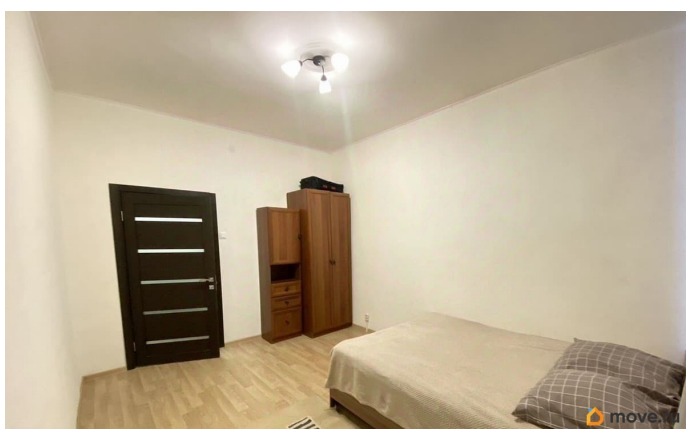

да

возможна ипотека, парковка

Описание

К продаже предлагается просторная трёхкомнатная квартира в Невском районе. Квартира двусторонняя, три изолированные комнаты, высокие потолки.

для заметок

Комфортный первый этаж. Чистая парадная, ухоженная придомовая территория. Во дворе детская и спортивная площадки, несколько школ и детских садов, педагогический колледж. Инфраструктура района полностью сформирована: в шаговой доступности сетевые магазины, кафе и рестораны, пункты выдачи заказов, спортивные центры, отделения крупных банков. До станции метро Ломоносовская - 7 минут пешком. Остановка общественного транспорта в минуте ходьбы. Удобный выезд на КАД. Для автолюбителей всегда свободная парковка возле дома. Живописные места для прогулок также в пешей доступности: скверы, парки, набережная реки Невы. Один взрослый собственник. Быстрый выход на сделку. Объект подходит под ипотеку любого банка. **ПОКУПАТЕЛЮ - БЕСПЛАТНАЯ ПОМОЩЬ В ОФОРМЛЕНИИ ИПОТЕЧНОЙ ЗАЯВКИ И ПОЛУЧЕНИИ ИПОТЕЧНОГО КРЕДИТА** Бесплатная консультация по новостройкам и вторичной недвижимости Петербурга и Ленинградской области. Организуем просмотр в любой день по предварительной договорённости. Звоните!