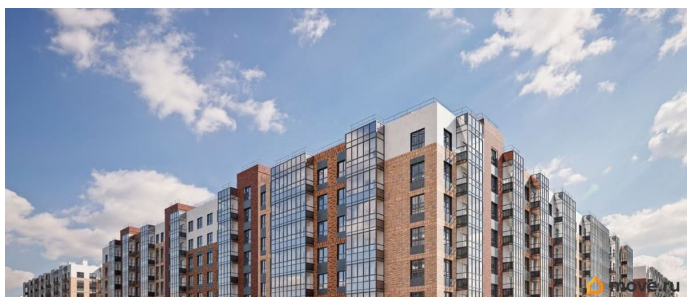

небольшим количеством соседей на этаже.
Безопасность: территория квартала закрыта для посторонних и автомобилей. Доступ на территорию осуществляется по индивидуальным магнитным ключам. В квартале действуют современные системы видеонаблюдения. Паркинг: на территории предусмотрен многоуровневый паркинг, а так же гостевая парковка.