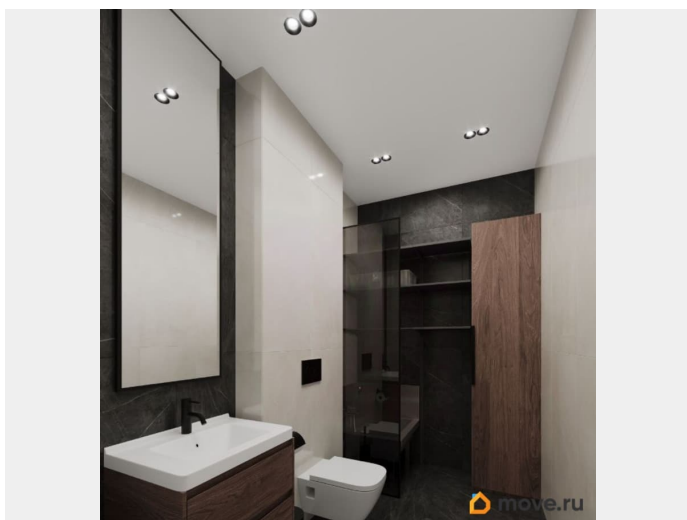

небольшим количеством соседей на этаже.
Безопасность: территория квартала закрыта для посторонних и автомобилей. Доступ на территорию осуществляется по индивидуальным магнитным ключам. В квартале действуют современные системы видеонаблюдения. Паркинг: на территории предусмотрен многоуровневый паркинг, а так же гостевая парковка.