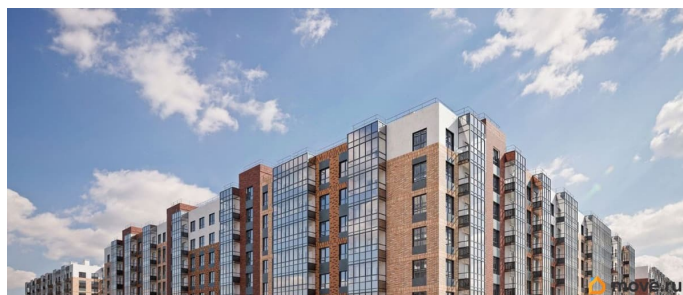

небольшим количеством соседей на этаже.
Безопасность: территория квартала закрыта для посторонних и автомобилей. Доступ на территорию осуществляется по индивидуальным магнитным ключам. В квартале действуют современные системы видеонаблюдения. Паркинг: на территории предусмотрен многоуровневый паркинг, а так же гостевая парковка.