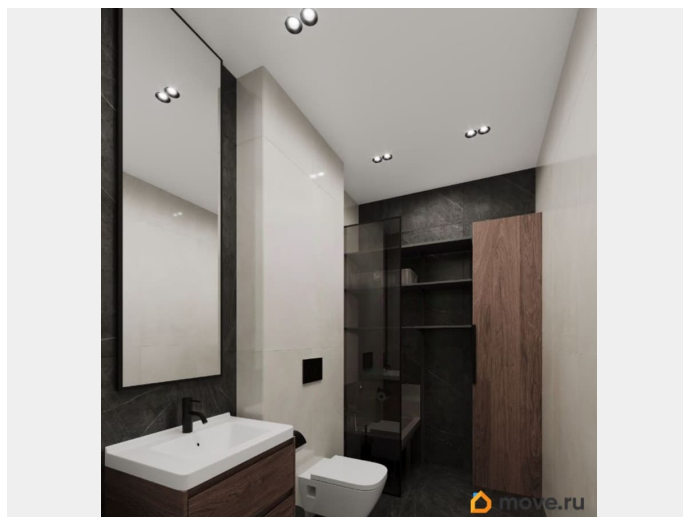

небольшим количеством соседей на этаже.
Безопасность: территория квартала закрыта для посторонних и автомобилей. Доступ на территорию осуществляется по индивидуальным магнитным ключам. В квартале действуют современные системы видеонаблюдения. Паркинг: на территории предусмотрен многоуровневый паркинг, а так же гостевая парковка.