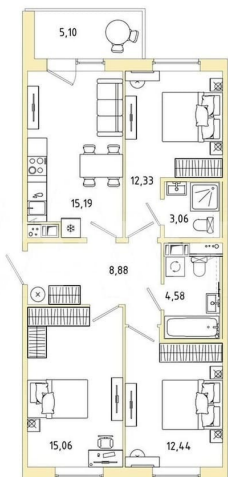

Move.ru - вся недвижимость России