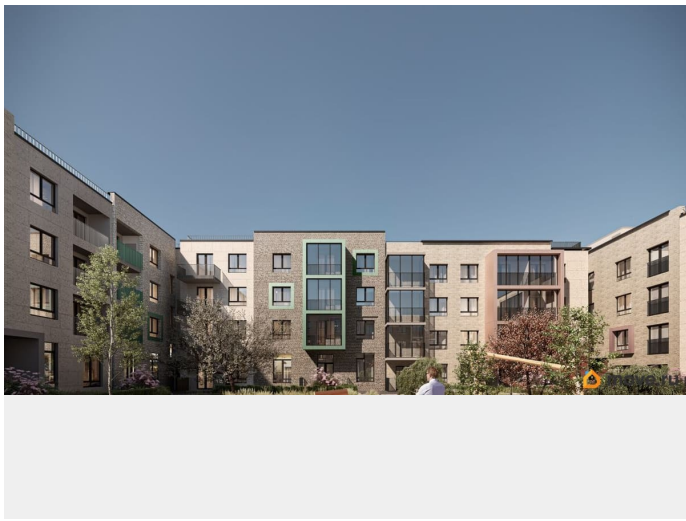

Move.ru - вся недвижимость России