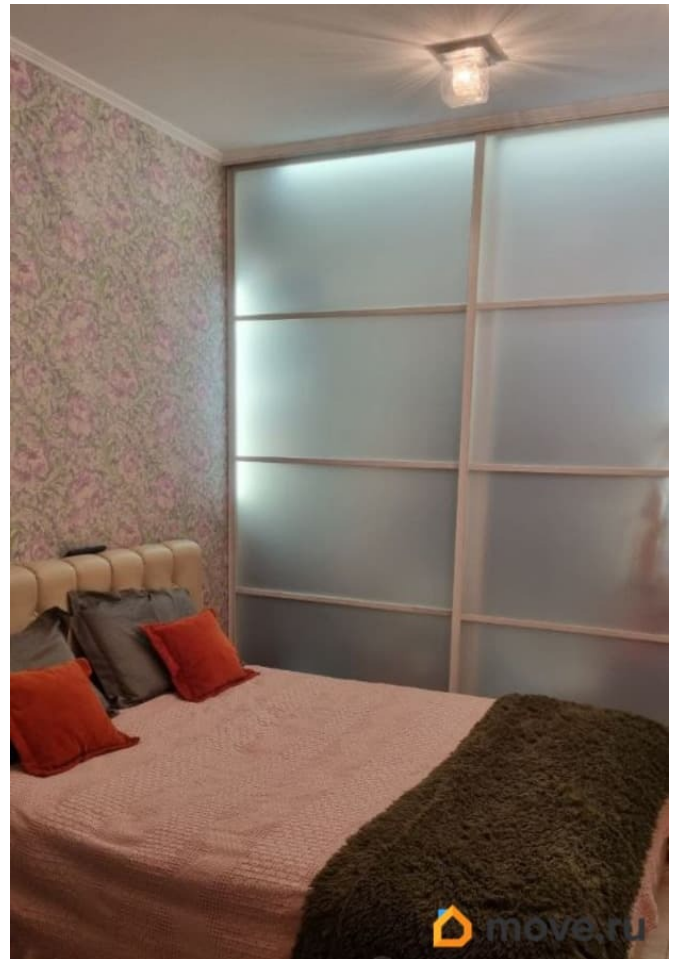

Создано: 10.12.2025 в 07:31

Обновлено: 30.03.2026 в 12:08

Елена Лысенина, Елена Лысенина

79816849001

Санкт-Петербург, Мебельная улица, 21к1

21 000 000 ₹

Санкт-Петербург, Мебельная улица, 21к1

Округ

[СПБ, Приморский район](#)

Улица

[улица Мебельная](#)

Квартира

Количество комнат

3

Высота потолков

2.78 м

Жилая площадь

44.3 м²

Площадь кухни

11.4 м²

Общая площадь

74.5 м²

Этаж

3/15

Детали объекта

Тип сделки

Продам

Раздел

[Квартиры](#)

Тип балкона

лоджия

для заметок