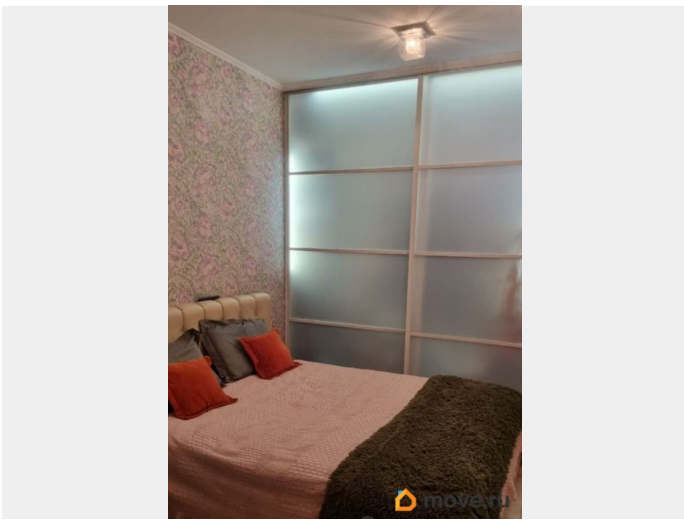

## Описание

Продажа трехкомнатной квартиры в одном из лучших районов Санкт-Петербурга. -Очень функциональная планировка: изолированные просторные комнаты, большая кухня, санузел раздельный, есть лоджия.Общая площадь 74.5 метра, комнаты 14.5+13.7+16.1, кухня 11.4 метра, высокие потолки 2.78 метра. - В квартире сделан качественный ремонт, кроме гостиной, установлены датчики протечек, во всех комнатах установлены кондиционеры, в ванной и на кухне тёплые полы. - Оборудованы места для хранения, встроенная мебель, кухонный гарнитур с бытовой техникой остаются в подарок, остальная мебель по желанию покупателя! В подъезде два лифта. - Квартира юридически безопасна, все совершеннолетние собственники, первая продажа! -Очень развита инфраструктура района: детские сады, школы, магазины, поликлиника. В пешей доступности парки, торговые центры, стадион Газпром Арена, до метро Беговая 17 минут пешком, 2 минуты -въезд на ЗСД, парковка открытая во дворе и места есть всегда! Ждём вас на просмотры!