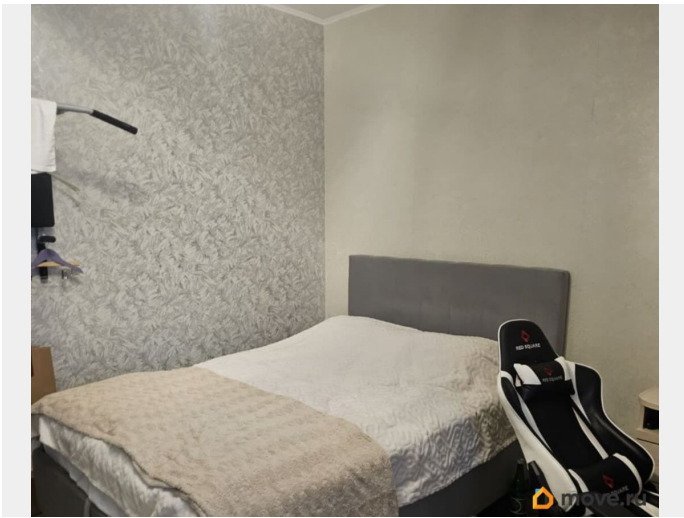

## Описание

Продажа трехкомнатной квартиры в одном из лучших районов Санкт-Петербурга. -Очень функциональная планировка: изолированные просторные комнаты, большая кухня, санузел раздельный, есть лоджия.Общая площадь 74.5 метра, комнаты 14.5+13.7+16.1, кухня 11.4 метра, высокие потолки 2.78 метра. - В квартире сделан качественный ремонт, кроме гостиной, установлены датчики протечек, во всех комнатах установлены кондиционеры, в ванной и на кухне тёплые полы. - Оборудованы места для хранения, встроенная мебель, кухонный гарнитур с бытовой техникой остаются в подарок, остальная мебель по желанию покупателя! В подъезде два лифта. - Квартира юридически безопасна, все совершеннолетние собственники, первая продажа! -Очень развита инфраструктура района: детские сады, школы, магазины, поликлиника. В пешей доступности парки, торговые центры, стадион Газпром Арена, до метро Беговая 17 минут пешком, 2 минуты -въезд на ЗСД, парковка открытая во дворе и места есть всегда! Ждём вас на просмотры!