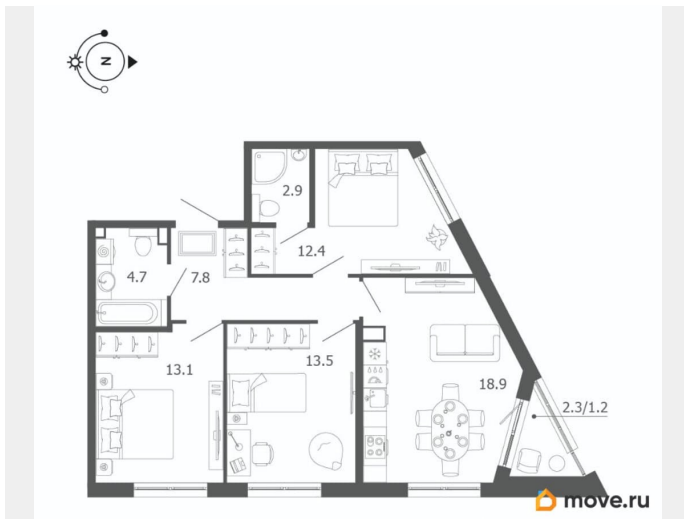

Move.ru - вся недвижимость России