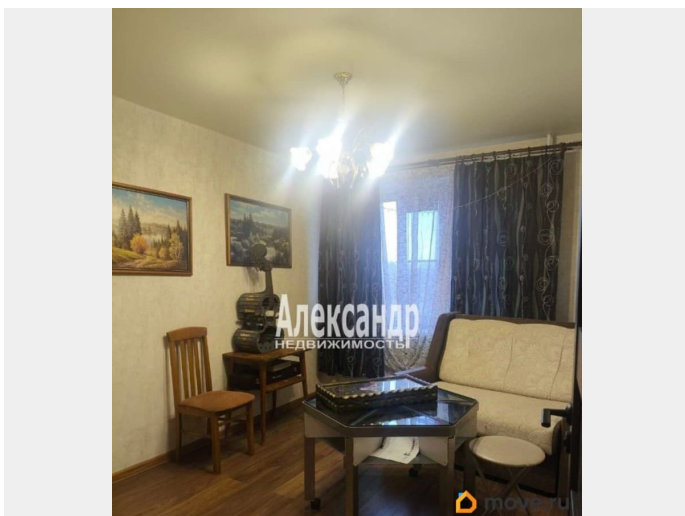

необходимости, поможем вам с одобрением).

Звоните, отвечу на все интересующие вопросы, оперативно организую показ квартиры. Больше информации на нашем сайте