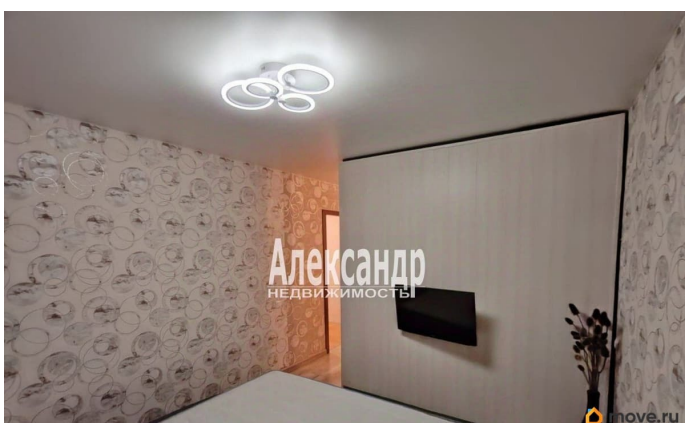

необходимости, поможем вам с одобрением).

Звоните, отвечу на все интересующие вопросы, оперативно организую показ квартиры. Больше информации на нашем сайте