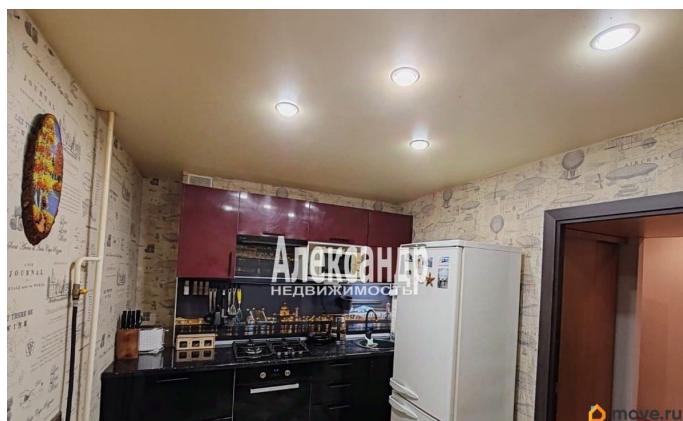

необходимости, поможем вам с одобрением).

Звоните, отвечу на все интересующие вопросы, оперативно организую показ квартиры. Больше информации на нашем сайте