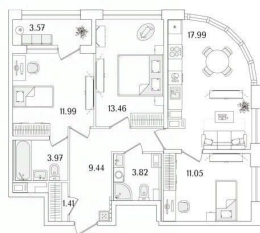

проспекту Маршала Блюхера, Кондратьевскому, Пискаревскому и Полюстровскому проспектам. Около 15-20 минут на транспорте — и вы на станциях метро «Лесная» и «Площадь Ленина». В будущем запланировано строительство новых объектов, улучшающих транспортную доступность: трасса «М-7» с путепроводом, продление улицы Арсенальной, Арсенальный мост и тоннель под железнодорожными путями. Также планируется создание новых станций метро — Арсенальная, Площадь Калинина и Полюстровский проспект-1, что расширит возможности передвижения по городу.

АУРУМ

move.ru