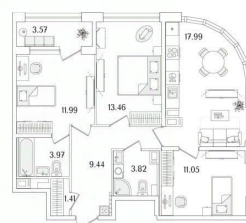

АУРУМ

move.ru