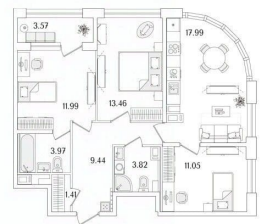

АУРУМ

move.ru