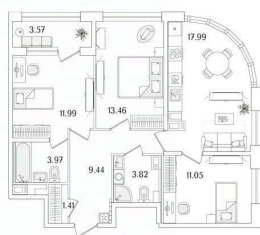

проспекту Маршала Блюхера, Кондратьевскому, Пискаревскому и Полюстровскому проспектам. Около 15-20 минут на транспорте — и вы на станциях метро «Лесная» и «Площадь Ленина». В будущем запланировано строительство новых объектов, улучшающих транспортную доступность: трасса «М-7» с путепроводом, продление улицы Арсенальной, Арсенальный мост и тоннель под железнодорожными путями. Также планируется создание новых станций метро — Арсенальная, Площадь Калинина и Полюстровский проспект-1, что расширит возможности передвижения по городу.

АУРУМ

move.ru