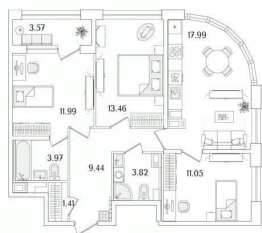

проспекту Маршала Блюхера, Кондратьевскому, Пискаревскому и Полюстровскому проспектам. Около 15-20 минут на транспорте — и вы на станциях метро «Лесная» и «Площадь Ленина». В будущем запланировано строительство новых объектов, улучшающих транспортную доступность: трасса «М-7» с путепроводом, продление улицы Арсенальной, Арсенальный мост и тоннель под железнодорожными путями. Также планируется создание новых станций метро — Арсенальная, Площадь Калинина и Полюстровский проспект-1, что расширит возможности передвижения по городу.

АУРУМ

move.ru