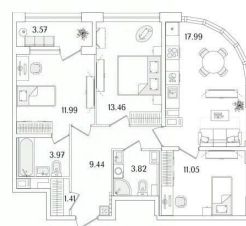

АУРУМ

move.ru