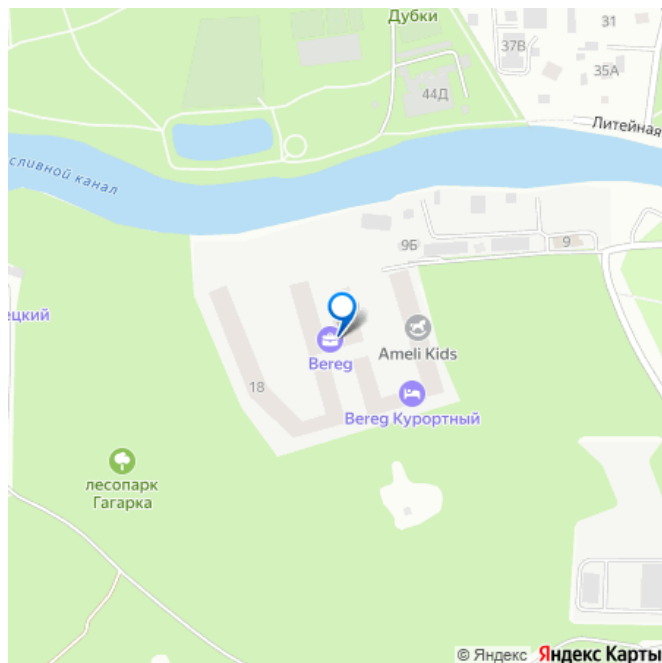

Квартира в новостройке

да

для заметок

Описание

Апартамент № 413 площадью 74,91 кв.м. в корпусе Aqua с видом во двор Дом сдан!!! О проекте: «Bereg. Курортный» – первый проект петербургского девелопера ELEMENT (ранее