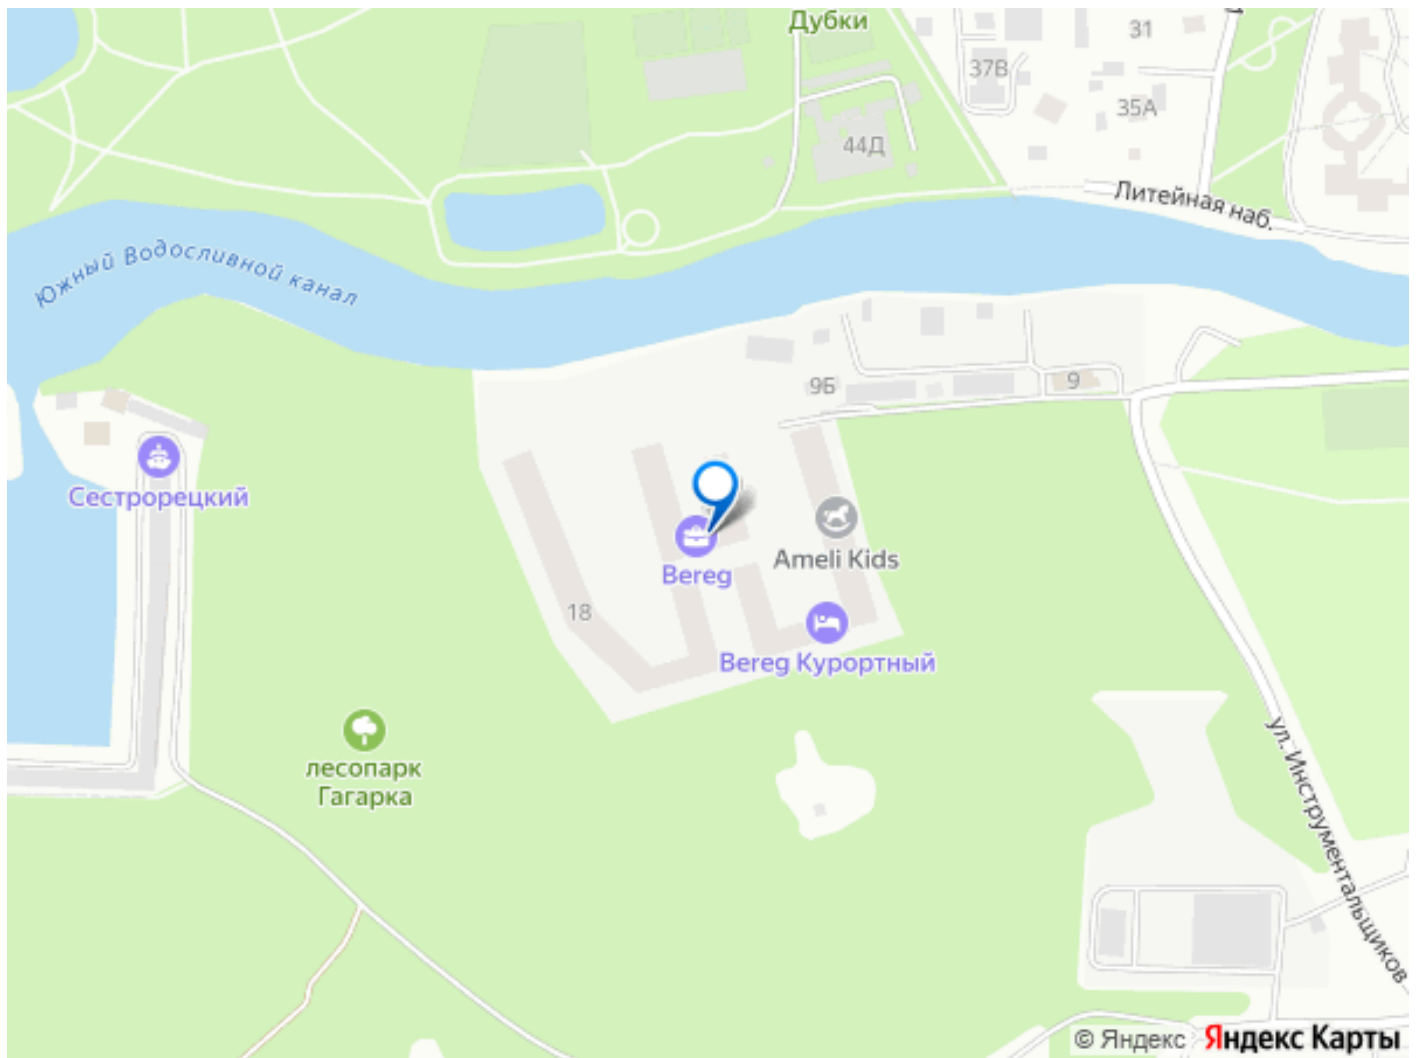

ВЕРЕГ
КУРОРТНЫЙ

🏠 КОРПУС
AQUA

📏 ЭТАЖ
5

📐 ПЛОЩАДЬ
74.91 М²

ДОМ СДАН

Move.ru - вся недвижимость России