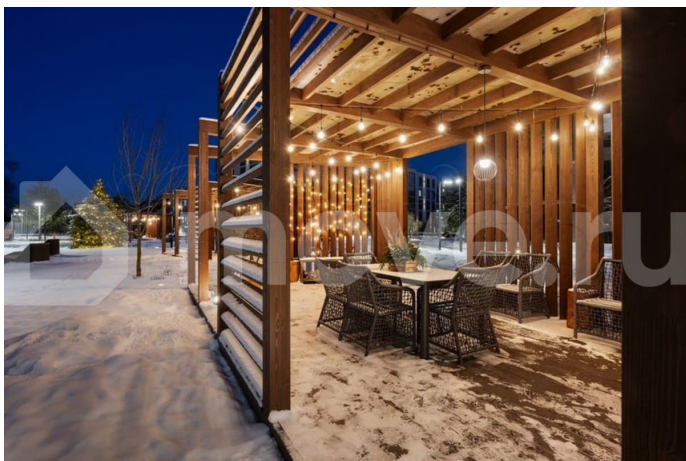

Element Development) в Санкт-Петербурге, который был сдан в мае 2024 года.

Малоэтажный проект расположен в тихой части Сестрорецка, в окружении парков «Гагарка» и «Дубки», на берегу живописного канала. В составе комплекса – три корпуса: AIR, AQUA и WOOD («Воздух», «Вода» и «Дерево»), которые включают 715 апартаментов, в том числе юниты с террасами-патио на первом этаже. Комплекс обеспечен всей инфраструктурой для комфортной жизни – от детского клуба до собственной спа-зоны с бассейном, сухой сауной и тренажерным залом. «Курортную» атмосферу поддерживают концепция «двор без машин», перголы для отдыха, детские площадки в стиле «эко», променады на набережной с «островками» для медитации, а также зеленое благоустройство от Derevo Park на 28 000 растений. «Bereg. Курортный» («Берег Курортный») расположен в тихой части Сестрорецка, в окружении заповедного лесопарка «Гагарка». Напротив, проекта – любимый петербуржцами парк «Дубки». Всего в 300 метрах от комплекса находится небольшой яхт-клуб, где можно оставить свой катер или небольшую яхту.

Преимущества «Bereg. Курортный» («Берег Курортный»): — 3 корпуса; — 5 этажей; — Концепция «двор без машин»; — Закрытая территория с системой контроля доступа; — Своя инфраструктура: лобби, бассейн, коворкинг, детский клуб; — Собственная благоустроенная набережная; — 300 метров до Финского залива; — Рядом расположен в лесопарке; — Эко-тропа с выходом в лесопарк «Гагарка»; ELEMENT создаёт инновационные жилые и коммерческие объекты в Санкт-Петербурге и Москве, которые устанавливают новые стандарты эффективной жизни в мегаполисах.