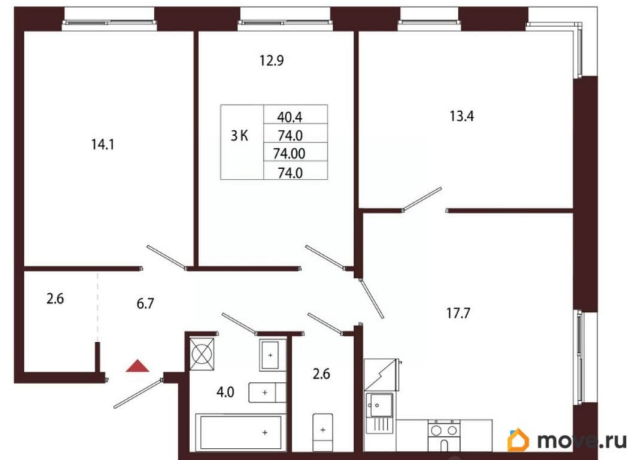

Детали объекта

Тип сделки

Продам

Раздел

[Квартиры](#)

Ремонт

с отделкой

Квартира в новостройке

да

Год сдачи