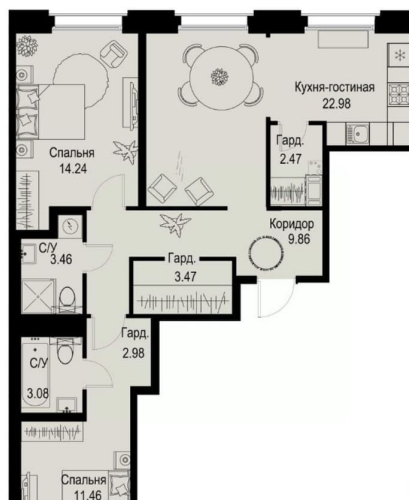

🕒 Создано: 11.03.2026 в 01:02

🔄 Обновлено: 11.03.2026 в 00:25

**Санкт-Петербург, улица Профессора
Попова, 38**

35 164 800 ₹

Санкт-Петербург, улица Профессора Попова, 38

Округ

[СПБ, Петроградский район](#)

Улица

[улица Профессора Попова](#)

Квартира

Количество комнат

3

Высота потолков

3 м

Жилая площадь

39.2 м²

Площадь кухни

9.5 м²

Общая площадь

74 м²

Этаж

5/6

Детали объекта

Тип сделки

Продам

Раздел

[Квартиры](#)

Ремонт

<https://spb.move.ru/objects/9291495673>

**C3 Euroinvest Development, C3
Euroinvest Development
79830676992**

для заметок

move.ru