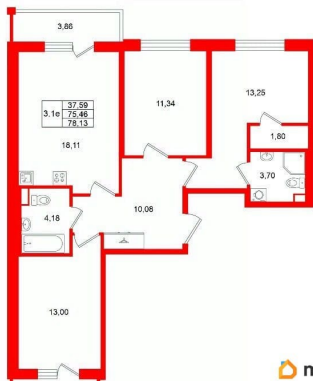

Высота потолков

3.07 м

Жилая площадь

37.6 м²

Площадь кухни

18.1 м²

Общая площадь

75.46 м²

4е-комнатная, 75.46м²

- Кол-во комнат 3
- Этаж 1 из 4
- Общая площадь 75.46м²
- Жилая площадь 37.59м²

move.ru

да

Год сдачи

1 квартал 2029 г.

Покупка в ипотеку

да

4е-комнатная, 75.46м²

- Кол-во комнат 3
- Этаж 1 из 4
- Общая площадь 75.46м²
- Жилая площадь 37.59м²

Move.ru - вся недвижимость России