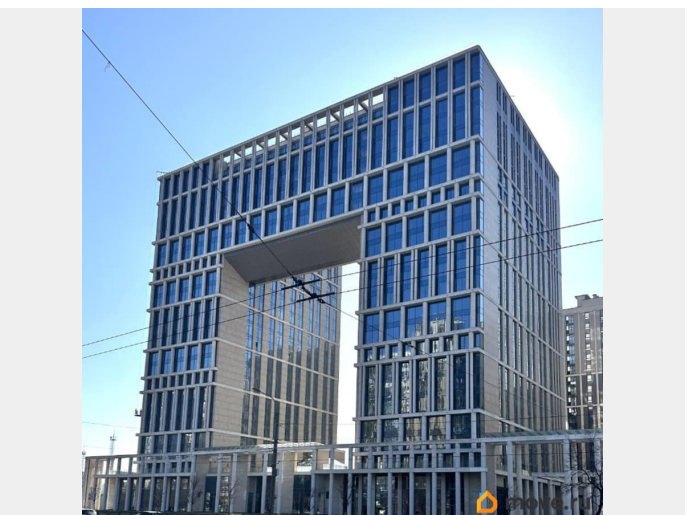

Год сдачи

2 квартал 2026 г.

Покупка в ипотеку

да

возможна ипотека, лифт, парковка

Описание

В продаже 3-Евро квартира в ЖК Премиум класса «ДЕФАНС» от застройщика Лидер Групп квартира расположена на 12 этаже комплекса с видом на фонтан и улицу Типанова площадь 75,9 м. кв, кухня-гостинная 21 м.кв., жилая площадь изолированных комнат: 15.13+14.40 окна панорамные, два санузла 6.18 м. кв. и 2.25 м. кв. прихожая 6.33 м. кв. и коридор 6.94 м. кв. Продажа по переуступке, без обременений и ограничений, Быстрый выход на сделку, прямая продажа.