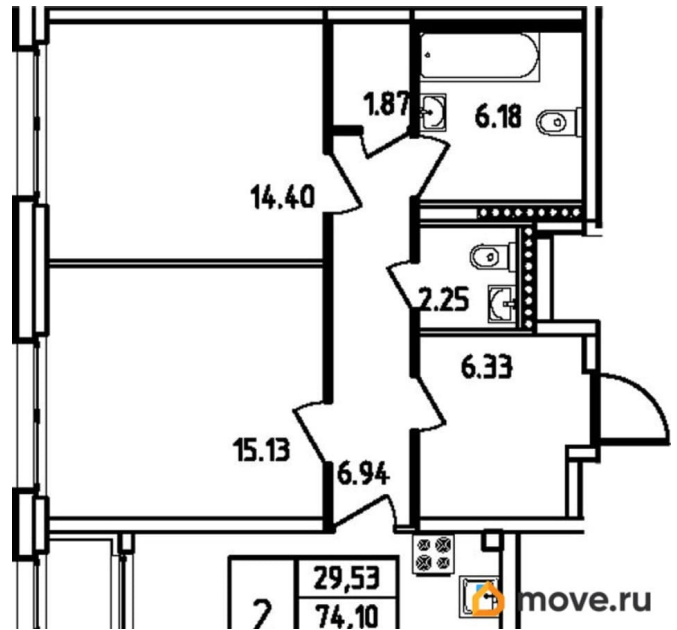

[СПБ, Московский район](#)

Улица

[улица Типанова](#)

Квартира

Количество комнат

3

Высота потолков

2.8 м

Жилая площадь

29.5 м²

Площадь кухни

21 м²

Общая площадь

75.9 м²

Этаж

12/23

Тип санузла

раздельный

Вид из окна

на улицу

Ремонт

без отделки

Квартира в новостройке

да