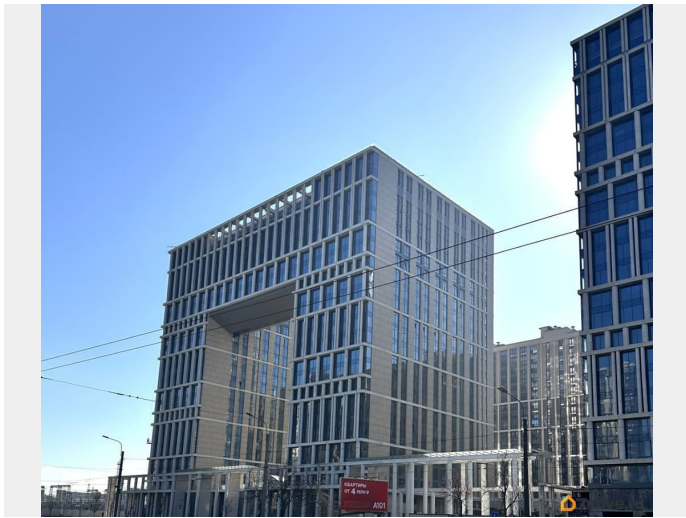

Год сдачи

2 квартал 2026 г.

Покупка в ипотеку

да

возможна ипотека, лифт, парковка

Описание

В продаже 3-Евро квартира в ЖК Премиум класса «ДЕФАНС» от застройщика Лидер Групп квартира расположена на 12 этаже комплекса с видом на фонтан и улицу Типанова площадь 75,9 м. кв, кухня-гостинная 21 м.кв., жилая площадь изолированных комнат: 15.13+14.40 окна панорамные, два санузла 6.18 м. кв. и 2.25 м. кв. прихожая 6.33 м. кв. и коридор 6.94 м. кв. Продажа по переуступке, без обременений и ограничений, Быстрый выход на сделку, прямая продажа.