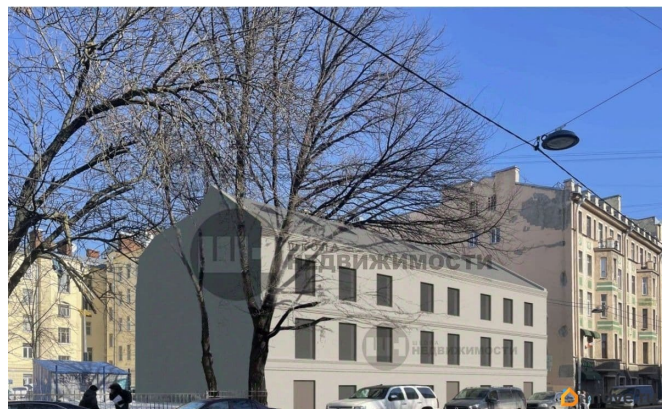

Создано: 15.12.2025 в 10:36

Обновлено: 07.04.2026 в 15:52

Санкт-Петербург, Пионерская улица, 13

37 000 000 ₹

Санкт-Петербург, Пионерская улица, 13

Округ

[СПБ, Петроградский район](#)

Улица

[площадь Пионерская](#)

Квартира

Количество комнат

3

Жилая площадь

49 м²

Площадь кухни

13 м²

Общая площадь

75 м²

Этаж

3/3

Детали объекта

Тип сделки

Продам

Раздел

[Квартиры](#)

Тип санузла

совмещенный

Ремонт

без ремонта

<https://spb.move.ru/objects/9287408405>

Всеволод Лебедихин, Школа

Недвижимости

79119093384

для заметок