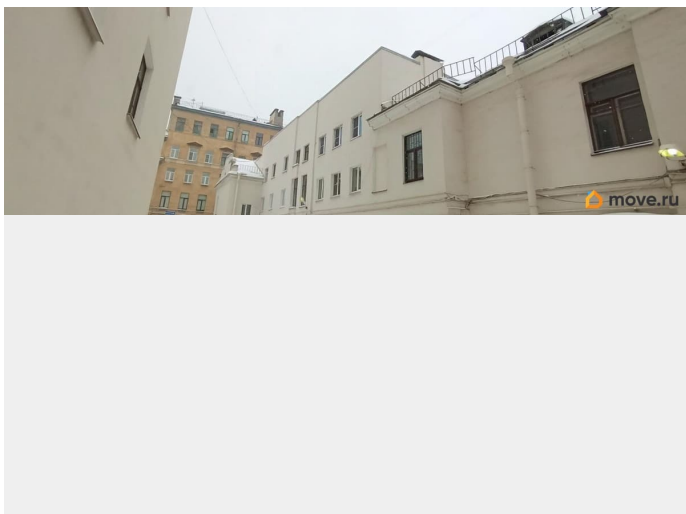

идеально для инвестиций или большой семьи!Квартира двухсторонняя!Очень тёплая, ухоженная, после ремонта.
Юридическая информация: Один собственник. Более 10 лет в собственности.
Прямая продажа. Быстрый выход на сделку.
Звоните- организуем показ в удобное время.