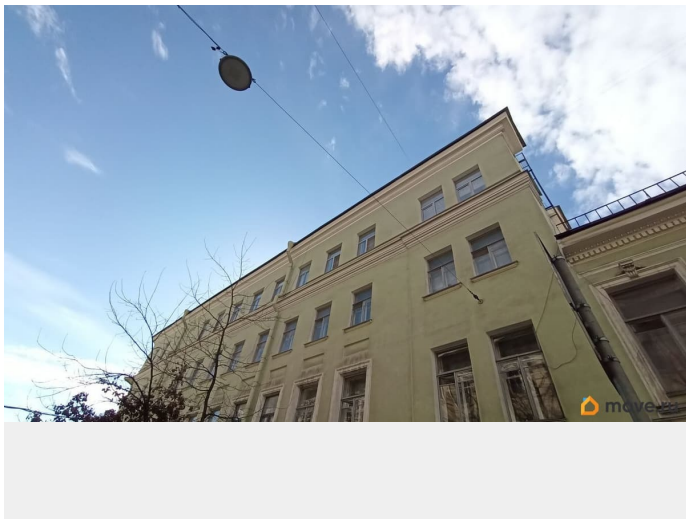

Move.ru - вся недвижимость России