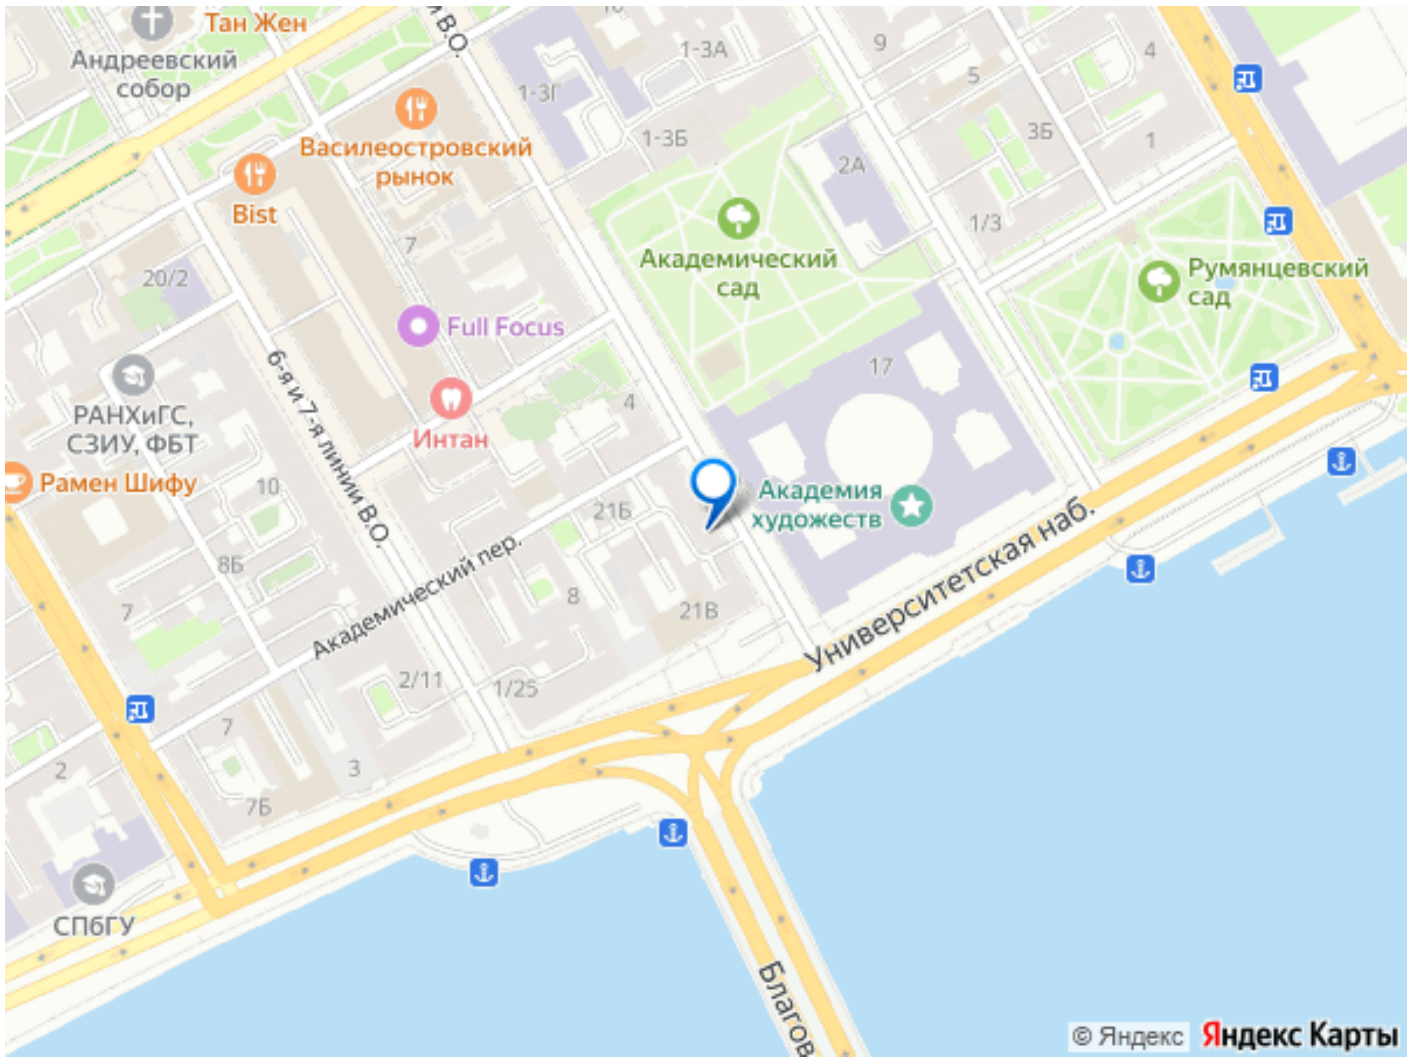

Move.ru - вся недвижимость России